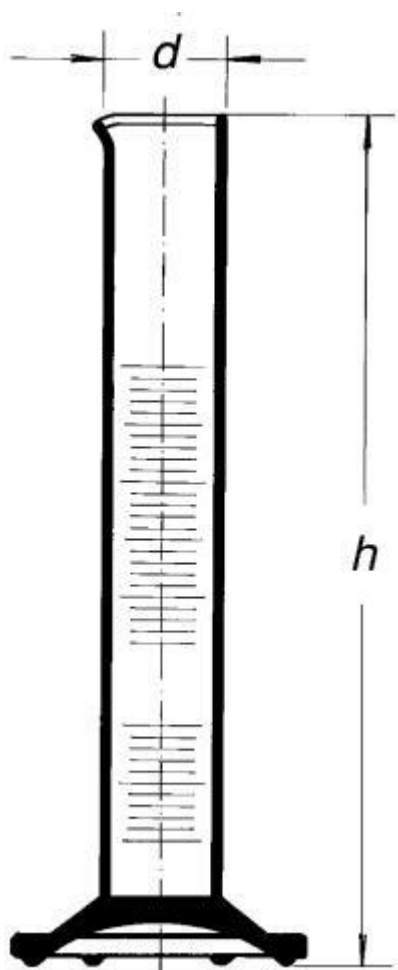

**Válec odměrný vysoký, třída přesnosti  
A, 250 ml**

Objednací kód: **6632.432111238**

Cena bez DPH

287,00 Kč

Cena s DPH

347,27 Kč

Parametry

Množstevní jednotka

ks

se šestihrannou patkou a výlevkou, modrá graduac