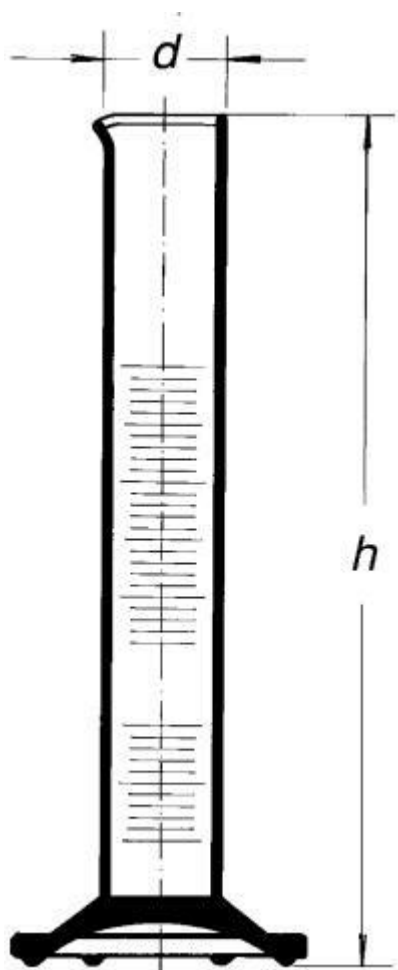

**Válec odměrný vysoký, třída přesnosti
A, 250 ml**

Objednací kód: **6632.432111238**

Cena bez DPH

287,00 Kč

Cena s DPH

347,27 Kč

Parametry

Množstevní jednotka

ks

se šestihrannou patkou a výlevkou, modrá graduac