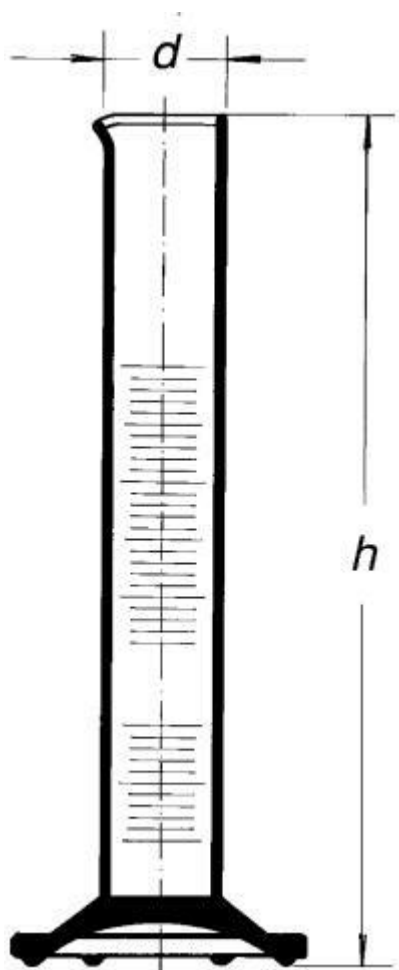

**Válec odměrný vysoký, třída přesnosti
A, 100 ml**

Objednací kód: **6632.432111130**

Cena bez DPH

178,00 Kč

Cena s DPH

215,38 Kč

Parametry

Množstevní jednotka

ks

se šestihrannou patkou a výlevkou, modrá graduac