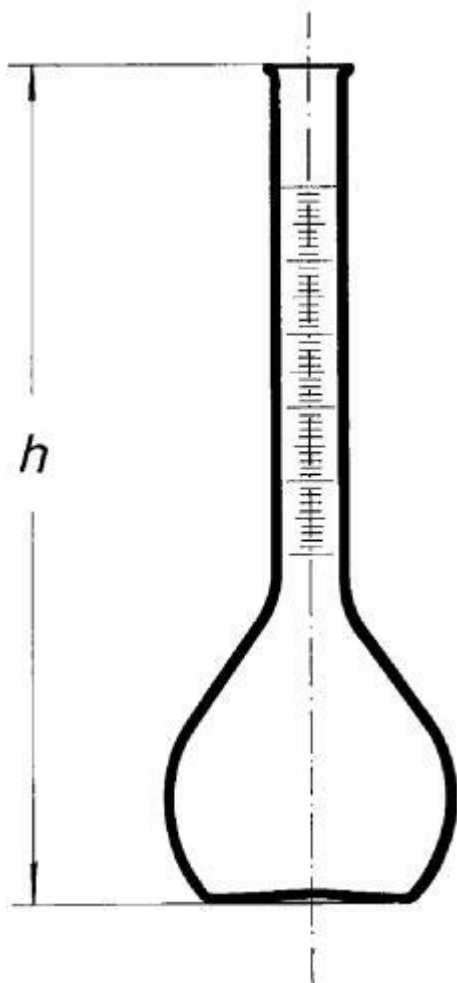

Baňka s děleným hrdlem, 1000 ml

Objednací kód: **6632.431561144**

Cena bez DPH

1.160,00 Kč

Cena s DPH

1.403,60 Kč

Parametry

Typy baněk

Odměrné baňky

Objem [ml]

1000

d1 × d2 × h [mm]

400

Množstevní jednotka

ks