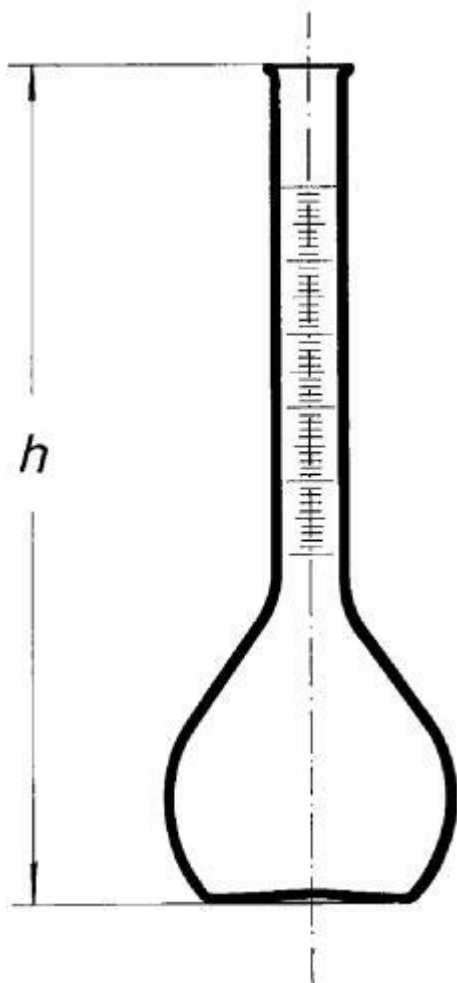

Baňka s děleným hrdlem, 250 ml

Objednací kód: **6632.431560938**

Cena bez DPH

939,00 Kč

Cena s DPH

1.136,19 Kč

Parametry

Typy baněk

Odměrné baňky

Objem [ml]

250

d1 × d2 × h [mm]

280

Množstevní jednotka

ks