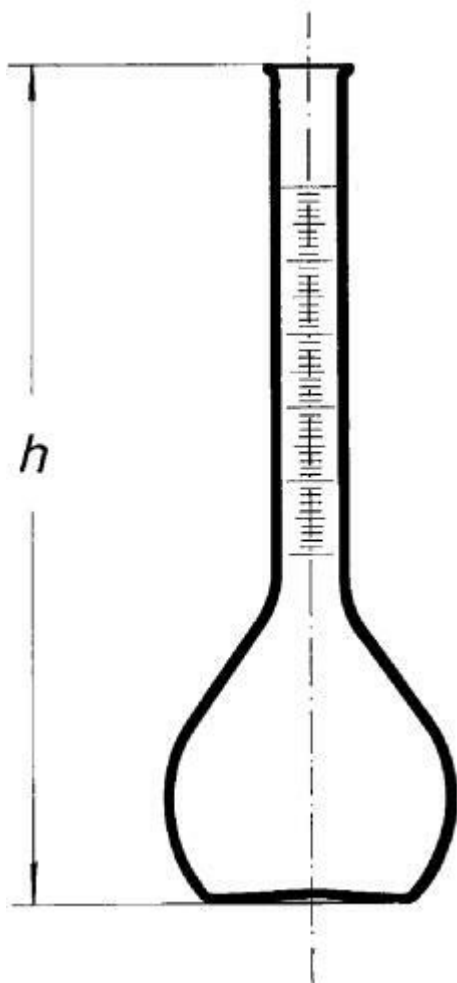

**Baňka s děleným hrdlem, 200 ml**  
Objednací kód: **6632.431560837**

Cena bez DPH

648,00 Kč

Cena s DPH

784,08 Kč

Parametry

Typy baněk

Odměrné baňky

Objem [ml]

200

d1 × d2 × h [mm]

245

Množstevní jednotka

ks