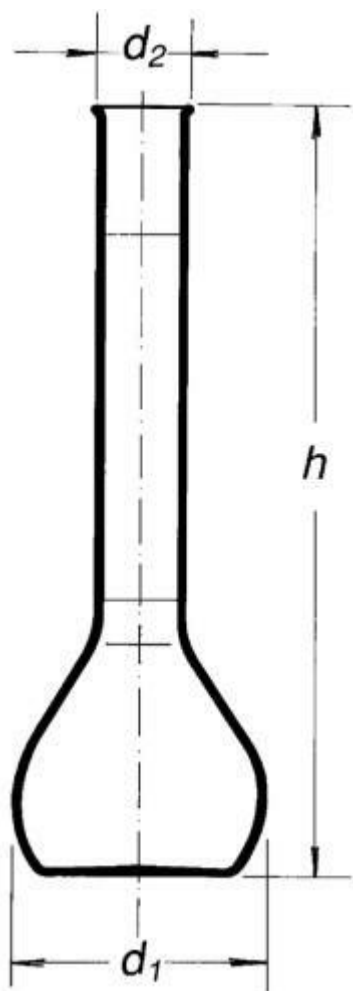

**Baňka cukrovarnická se dvěma  
značkami, 200/220 ml**  
Objednací kód: **6632.431510037**

Cena bez DPH

573,00 Kč

Cena s DPH

693,33 Kč

Parametry

Typy baněk

Cukrovarnické

Objem [ml]

200 / 220

d1 × d2 × h [mm]

73 × 24 × 200

Množstevní jednotka

ks