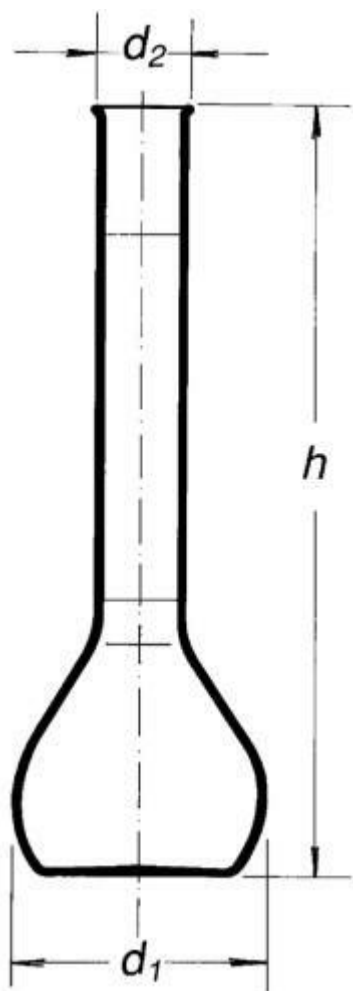

**Baňka cukrovarnická se dvěma  
značkami, 100/110 ml**  
Objednací kód: **6632.431510030**

Cena bez DPH

422,00 Kč

Cena s DPH

510,62 Kč

Parametry

Typy baněk

Cukrovarnické

Objem [ml]

100 / 110

d1 × d2 × h [mm]

58 × 21 × 180

Množstevní jednotka

ks