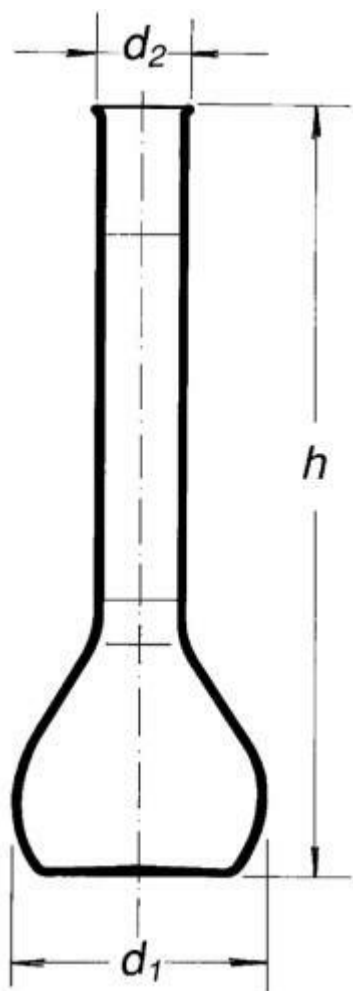

Baňka cukrovarnická se dvěma značkami, 50/55 ml

Objednací kód: **6632.431510025**

Cena bez DPH

412,00 Kč

Cena s DPH

498,52 Kč

Parametry

Typy baněk

Cukrovarnické

Objem [ml]

50 / 55

d1 × d2 × h [mm]

47 × 18 × 155

Množstevní jednotka

ks