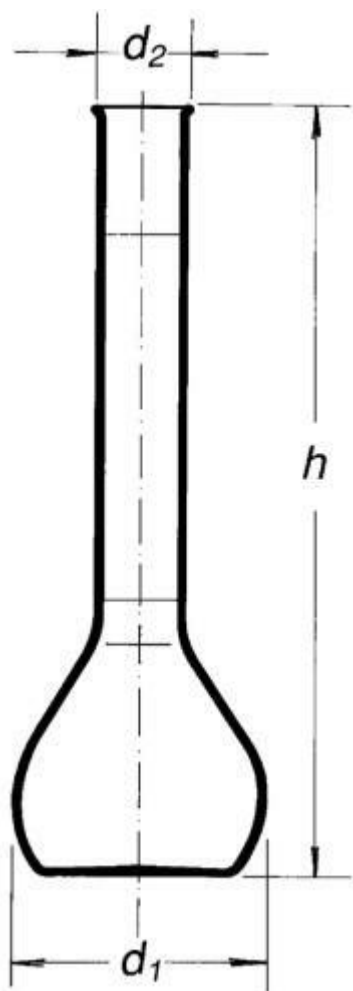

## Baňka cukrovarnická se dvěma značkami, 50/55 ml

Objednací kód: **6632.431510025**

Cena bez DPH

412,00 Kč

Cena s DPH

498,52 Kč

Parametry

Typy baněk

Cukrovarnické

Objem [ml]

50 / 55

d1 × d2 × h [mm]

47 × 18 × 155

Množstevní jednotka

ks