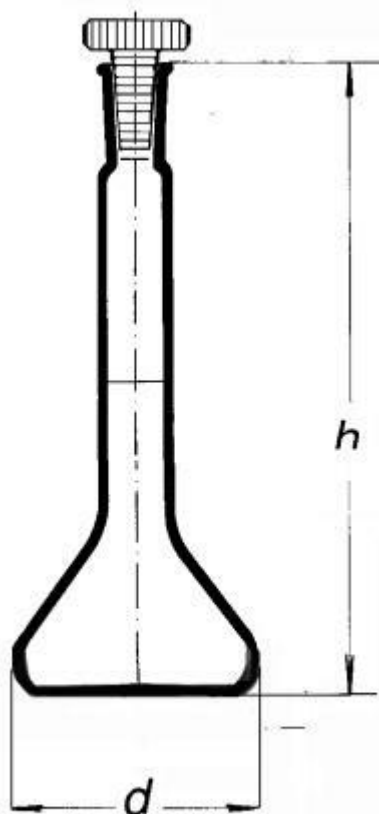

Baňka odměrná trapézová s NZ, 20 ml (2 ks)

Objednací kód: **6634.870036406**

Cena bez DPH

1.200,00 Kč

Cena s DPH

1.452,00 Kč

Parametry

Typy baněk

Odměrné baňky

Objem [ml]

20

NZ / h [mm]

10/19 / 110

Velikost balení

balení 2 ks

Množstevní jednotka

bal

Baňka odměrná trapézová s NZ, t.p. A, Brand, s plastovou zátkou, modrá graduace