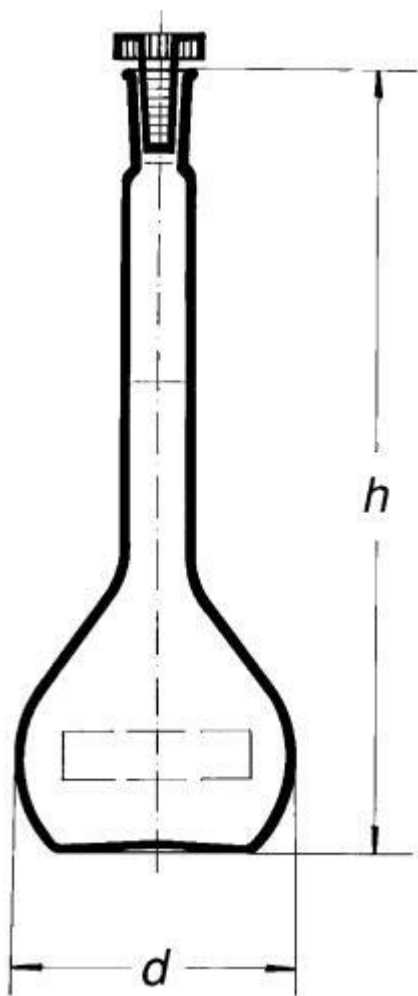

Baňka odměrná, 1000 ml, NZ 24/29

Objednací kód: **6632.431622044**

Cena bez DPH

521,00 Kč

Cena s DPH

630,41 Kč

Parametry

Typy baněk

Odměrné baňky

Objem [ml]

1000

NZ / d × h [mm]

24/29 / 125 × 300

Množstevní jednotka

ks

s plastovou zátkou, dle DIN EN ISO 1042