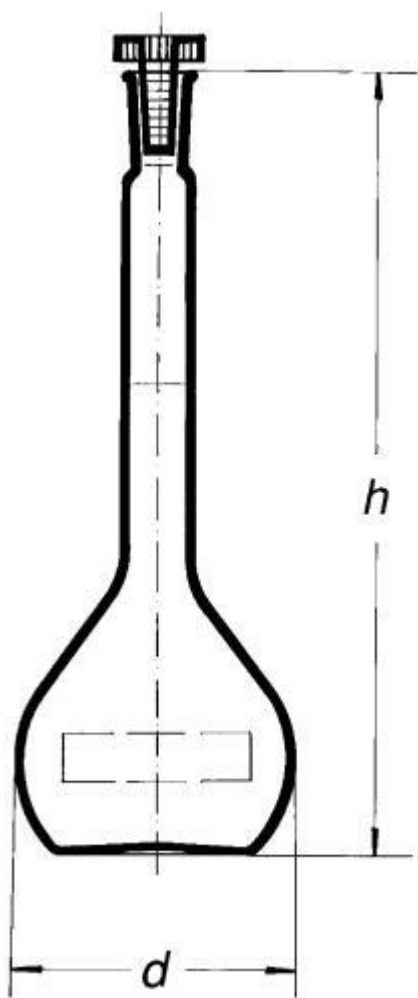

**Baňka odměrná, 250 ml, NZ 14/23**  
Objednací kód: **6632.431622038**

Cena bez DPH

243,00 Kč

Cena s DPH

294,03 Kč

Parametry

Typy baněk

Odměrné baňky

Objem [ml]

250

NZ / d × h [mm]

14/23 / 80 × 220

Množstevní jednotka

ks

s plastovou zátkou, dle DIN EN ISO 1042