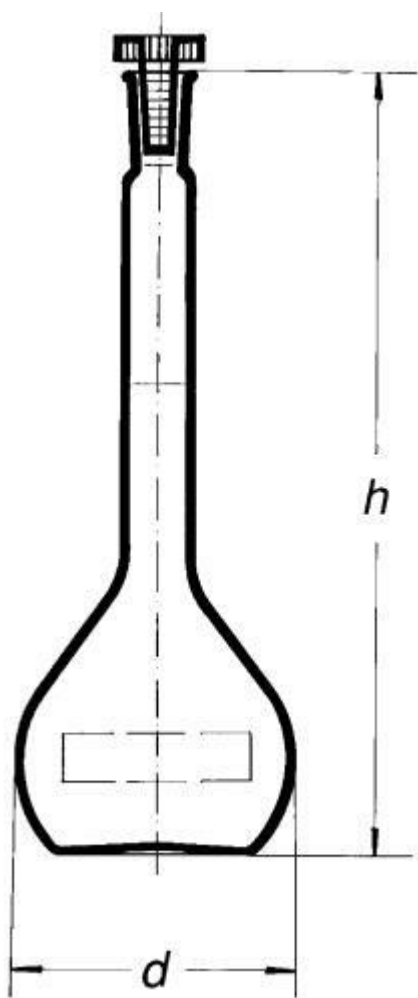

Baňka odměrná, 250 ml, NZ 14/23

Objednací kód: **6632.431622038**

Cena bez DPH

243,00 Kč

Cena s DPH

294,03 Kč

Parametry

Typy baněk

Odměrné baňky

Objem [ml]

250

NZ / d × h [mm]

14/23 / 80 × 220

Množstevní jednotka

ks

s plastovou zátkou, dle DIN EN ISO 1042