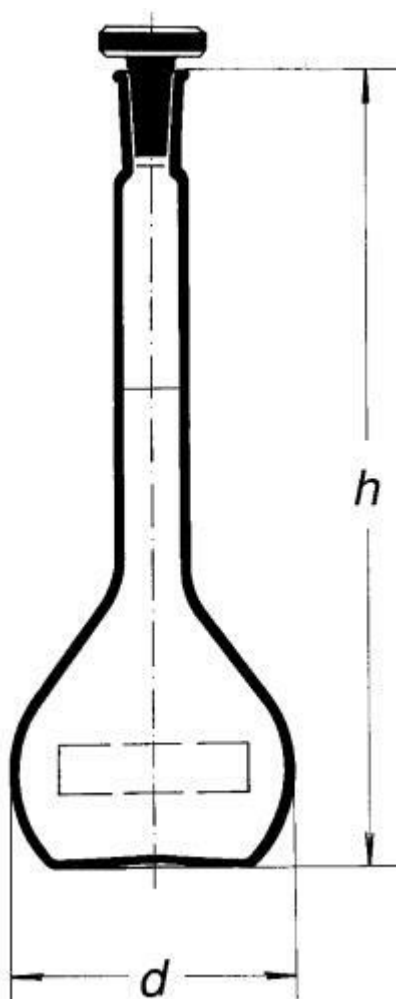

**Baňka odměrná - cejchovaná, 1000 ml,  
NZ 24/29**

Objednací kód: **6632.431082044**

Cena bez DPH

1.260,00 Kč

Cena s DPH

1.524,60 Kč

Parametry

Typy baněk

Odměrné baňky

Objem [ml]

1000

NZ / d × h [mm]

24/29 / 125 × 300

Množstevní jednotka

ks

Baňka odměrná - cejchovaná, s NZ, tř. přesnosti A + OL