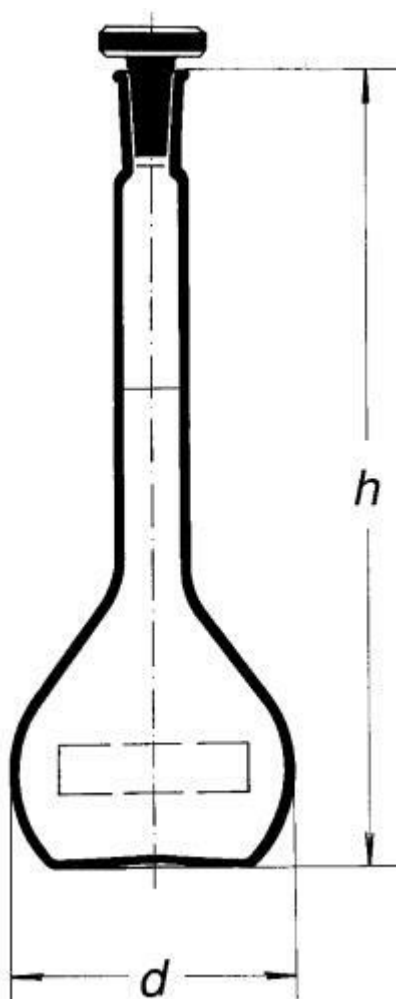

**Baňka odměrná - cejchovaná, 250 ml,
NZ 14/23**

Objednací kód: **6632.431082038**

Cena bez DPH

932,00 Kč

Cena s DPH

1.127,72 Kč

Parametry

Typy baněk

Odměrné baňky

Objem [ml]

250

NZ / d × h [mm]

14/23 / 80 × 220

Množstevní jednotka

ks

Baňka odměrná - cejchovaná, s NZ, tř. přesnosti A + OL