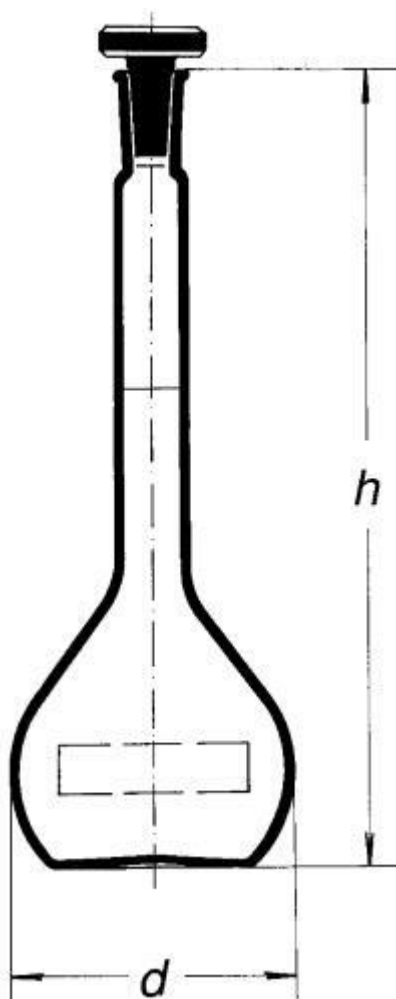

**Baňka odměrná - cejchovaná, 250 ml,  
NZ 14/23**

Objednací kód: **6632.431082038**

Cena bez DPH

932,00 Kč

Cena s DPH

1.127,72 Kč

Parametry

Typy baněk

Odměrné baňky

Objem [ml]

250

NZ / d × h [mm]

14/23 / 80 × 220

Množstevní jednotka

ks

Baňka odměrná - cejchovaná, s NZ, tř. přesnosti A + OL