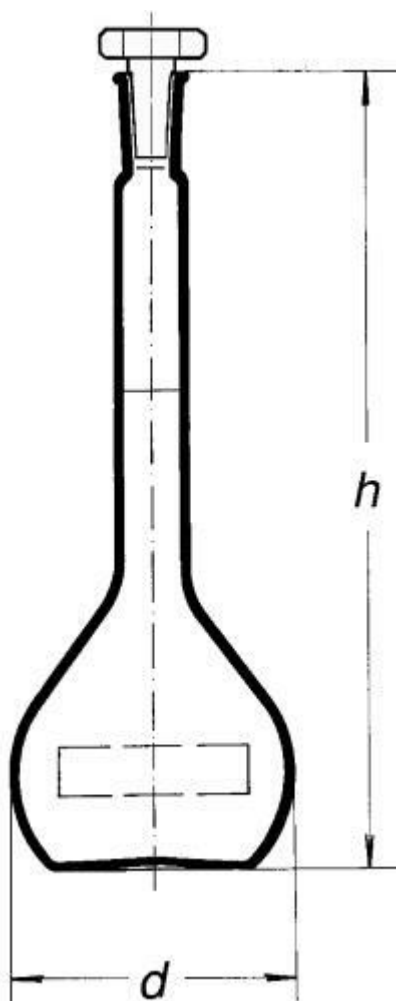

**Baňka odměrná - cejchovaná, 10 ml,
NZ 7/16**

Objednací kód: **6632.431081019**

Informace o ceně na vyžádání

Parametry

Typy baněk

Objem [ml]

NZ / d × h [mm]

Množstevní jednotka

Odměrné baňky

10

7/16 / 27 × 90

ks

Baňka odměrná - cejchovaná, s NZ, tř. přesnosti A + OL