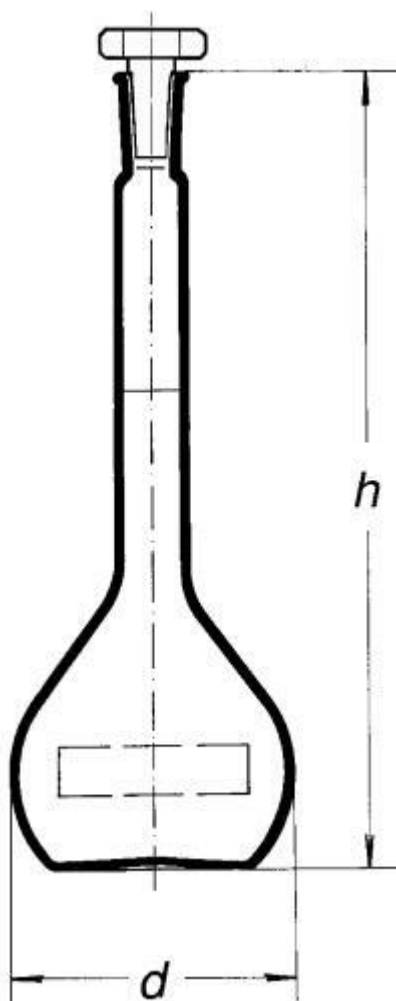

**Baňka odměrná, 2000 ml, NZ 29/32**

Objednací kód: **6632.431071046**

Cena bez DPH

1.300,00 Kč

Cena s DPH

1.573,00 Kč

Parametry

Typy baněk

Odměrné baňky

Objem [ml]

2000

NZ / d × h [mm]

29/32 / 160 × 370

Množstevní jednotka

ks

Baňka odměrná se skleněnou dutou zátkou, třída přesnosti A, s NZ, dle DIN EN ISO 1042