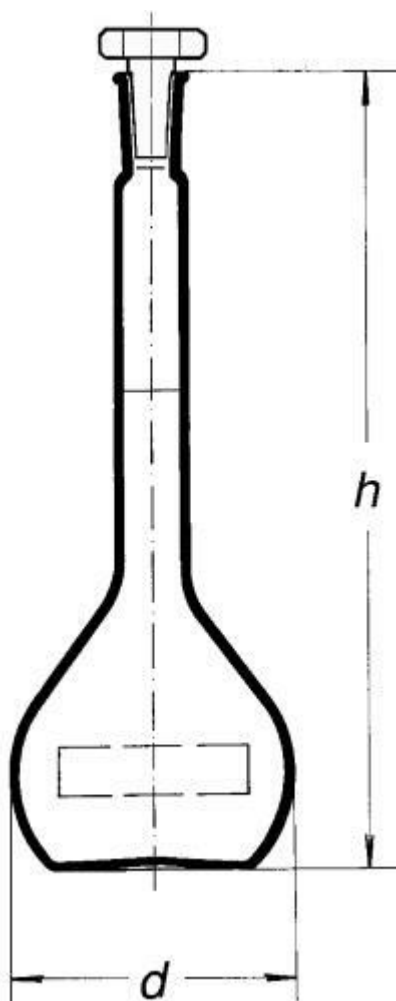

Baňka odměrná, 2000 ml, NZ 29/32

Objednací kód: **6632.431071046**

Cena bez DPH

1.300,00 Kč

Cena s DPH

1.573,00 Kč

Parametry

Typy baněk

Odměrné baňky

Objem [ml]

2000

NZ / d × h [mm]

29/32 / 160 × 370

Množstevní jednotka

ks

Baňka odměrná se skleněnou dutou zátkou, třída přesnosti A, s NZ, dle DIN EN ISO 1042