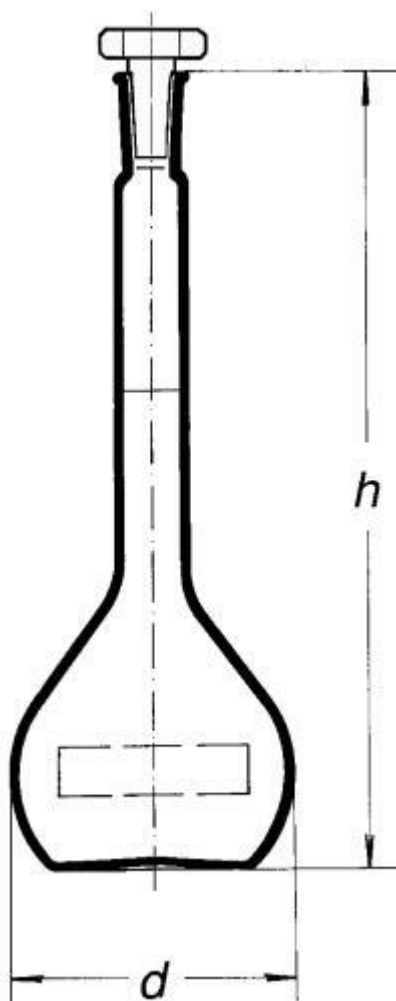

Baňka odměrná, 1000 ml, NZ 24/29

Objednací kód: **6632.431071044**

Cena bez DPH

678,00 Kč

Cena s DPH

820,38 Kč

Parametry

Typy baněk

Odměrné baňky

Objem [ml]

1000

NZ / d × h [mm]

24/29 / 160 × 370

Množstevní jednotka

ks

Baňka odměrná se skleněnou dutou zátkou, třída přesnosti A,s NZ, dle DIN EN ISO 1042