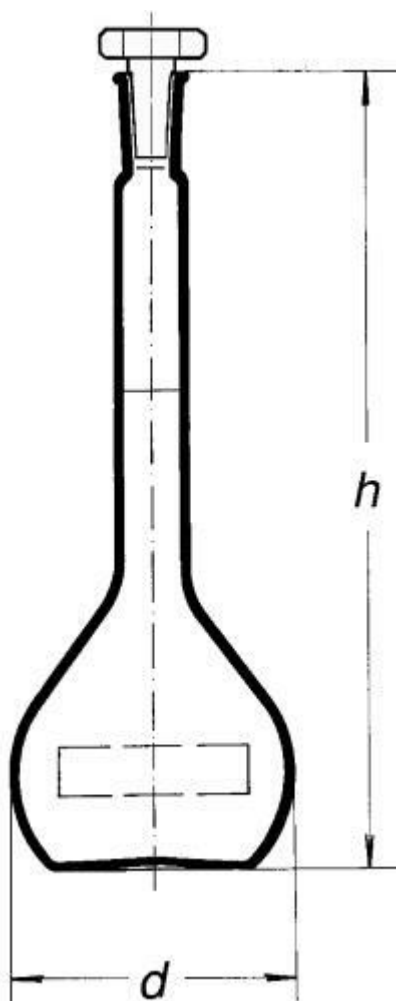

Baňka odměrná, 250 ml, NZ 16/23

Objednací kód: **6632.431071038**

Cena bez DPH

329,00 Kč

Cena s DPH

398,09 Kč

Parametry

Typy baněk

Odměrné baňky

Objem [ml]

250

NZ / d × h [mm]

16/23 / 80 × 220

Množstevní jednotka

ks

Baňka odměrná se skleněnou dutou zátkou, třída přesnosti A, s NZ, dle DIN EN ISO 1042