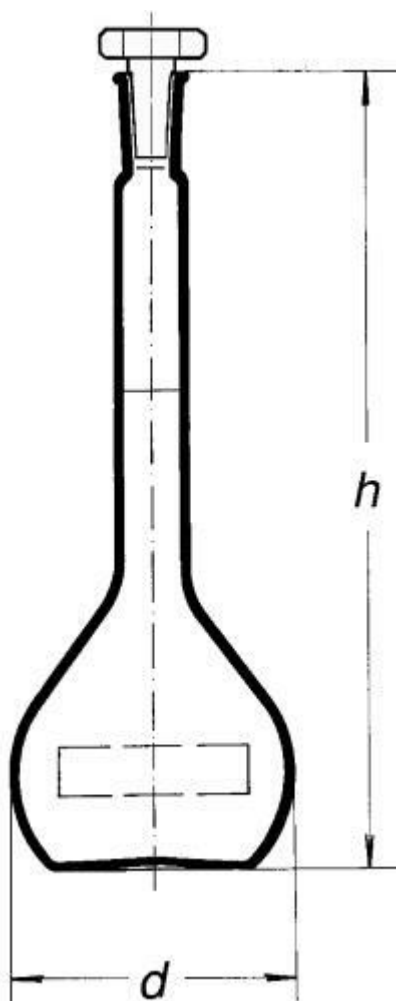

## Baňka odměrná, 200 ml, NZ 14/23

Objednací kód: **6632.431071037**

Cena bez DPH

304,00 Kč

Cena s DPH

367,84 Kč

Parametry

Typy baněk

Odměrné baňky

Objem [ml]

200

NZ / d × h [mm]

14/23 / 75 × 210

Množstevní jednotka

ks

Baňka odměrná se skleněnou dutou zátkou, třída přesnosti A, s NZ, dle DIN EN ISO 1042