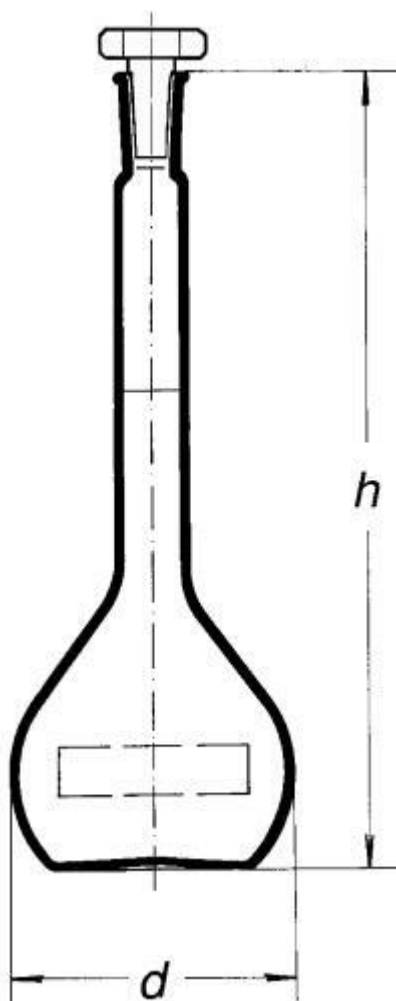

Baňka odměrná, 200 ml, NZ 14/23

Objednací kód: **6632.431071037**

Cena bez DPH

304,00 Kč

Cena s DPH

367,84 Kč

Parametry

Typy baněk

Odměrné baňky

Objem [ml]

200

NZ / d × h [mm]

14/23 / 75 × 210

Množstevní jednotka

ks

Baňka odměrná se skleněnou dutou zátkou, třída přesnosti A, s NZ, dle DIN EN ISO 1042