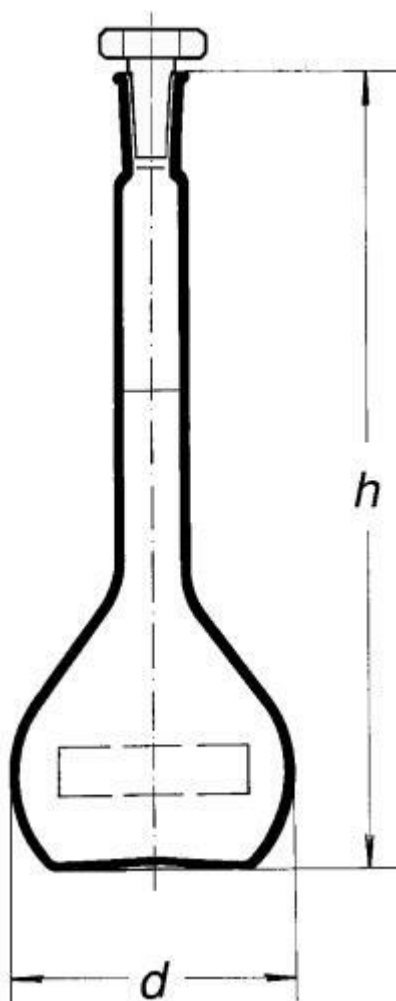

**Baňka odměrná, 100 ml, NZ 12/21**  
Objednací kód: **6632.431071030**

Cena bez DPH

269,00 Kč

Cena s DPH

325,49 Kč

Parametry

Typy baněk

Odměrné baňky

Objem [ml]

100

NZ / d × h [mm]

12/21 / 60 × 170

Množstevní jednotka

ks

Baňka odměrná se skleněnou dutou zátkou, třída přesnosti A, s NZ, dle DIN EN ISO 1042