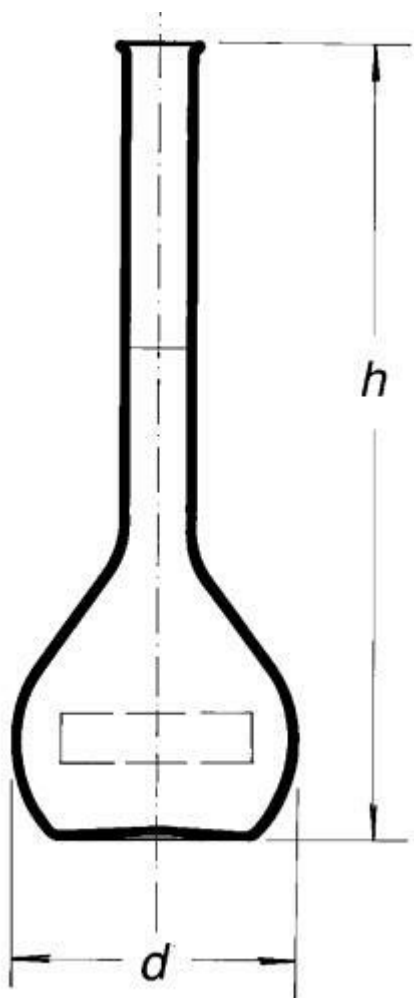

## Baňka odměrná - cejchovaná, 250 ml

Objednací kód: **6632.431022038**

Cena bez DPH

754,00 Kč

Cena s DPH

912,34 Kč

Parametry

Typy baněk

Odměrné baňky

Objem [ml]

250

d × h [mm]

80 × 220

Množstevní jednotka

ks

Baňka odměrná - cejchovaná, třída přesnosti A + OL