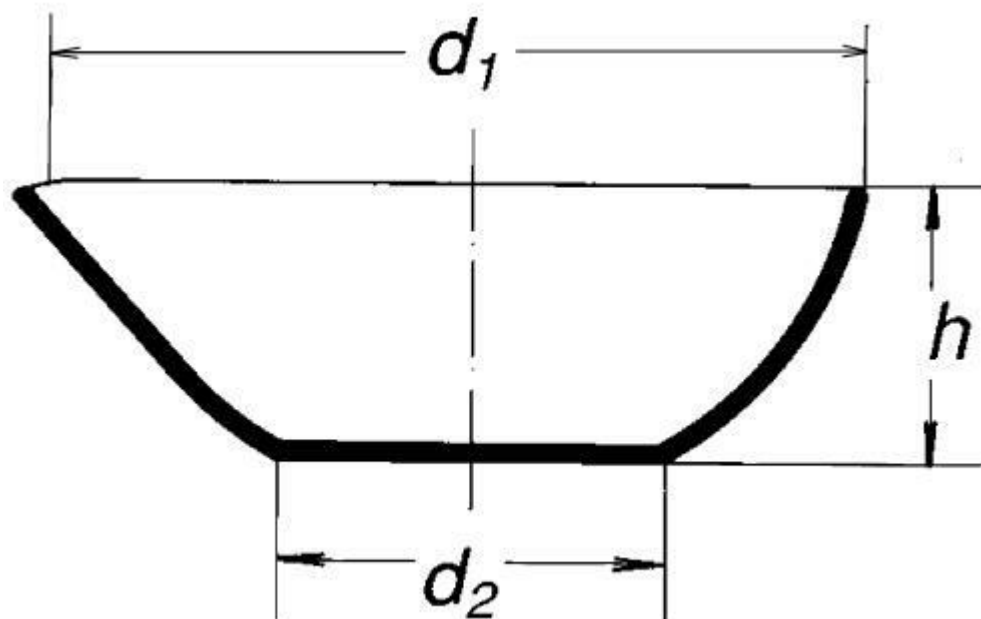

Miska odpařovací s plochým dnem a výlevkou, 1500 ml

Objednací kód: **6632.411629190**

Cena bez DPH

690,00 Kč

Cena s DPH

834,90 Kč

Parametry

Objem [ml]

1 500

d1 × d2 × h [mm]

190 × 80 × 100

Typy misek

Odpařovací misky

Množstevní jednotka

ks

ploché dno, dle DIN 12336