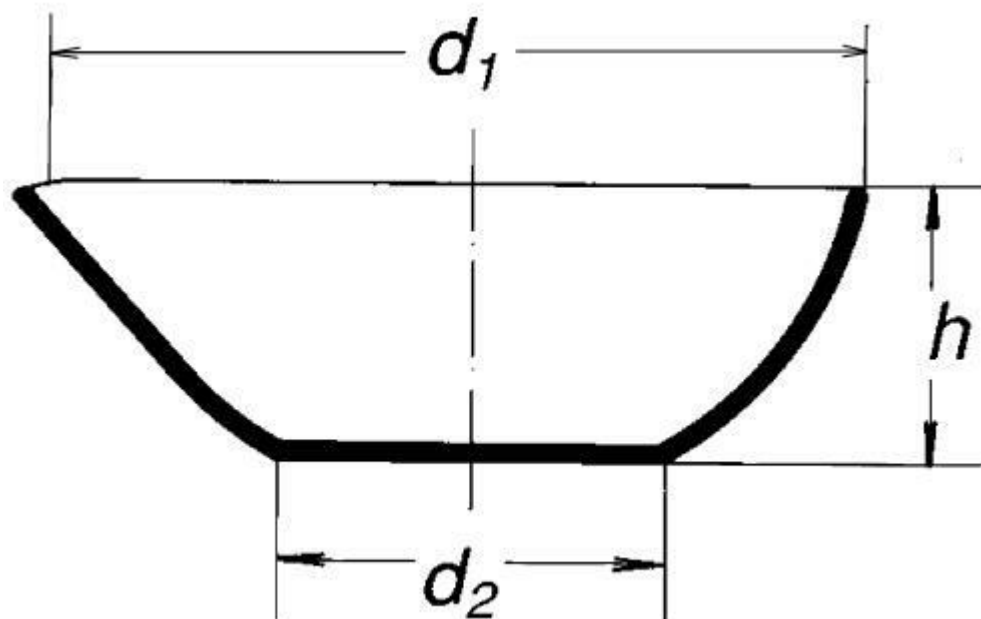

Miska odpařovací s plochým dnem a výlevkou, 600 ml

Objednací kód: **6632.411629140**

Cena bez DPH

512,00 Kč

Cena s DPH

619,52 Kč

Parametry

Objem [ml]

600

d1 × d2 × h [mm]

140 × 60 × 80

Typy misek

Odpařovací misky

Množstevní jednotka

ks

ploché dno, dle DIN 12336