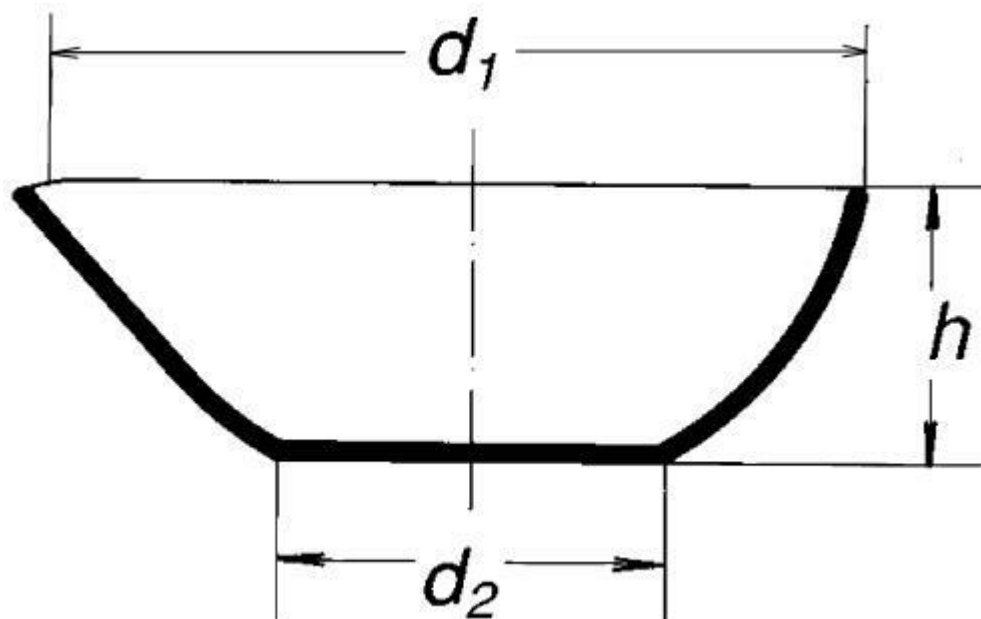

## Miska odpařovací s plochým dnem a výlevkou, 170 ml

Objednací kód: **6632.411629095**

Cena bez DPH

329,00 Kč

Cena s DPH

398,09 Kč

Parametry

Objem [ml]

170

d1 × d2 × h [mm]

95 × 40 × 55

Typy misek

Odpařovací misky

Množstevní jednotka

ks

ploché dno, dle DIN 12336