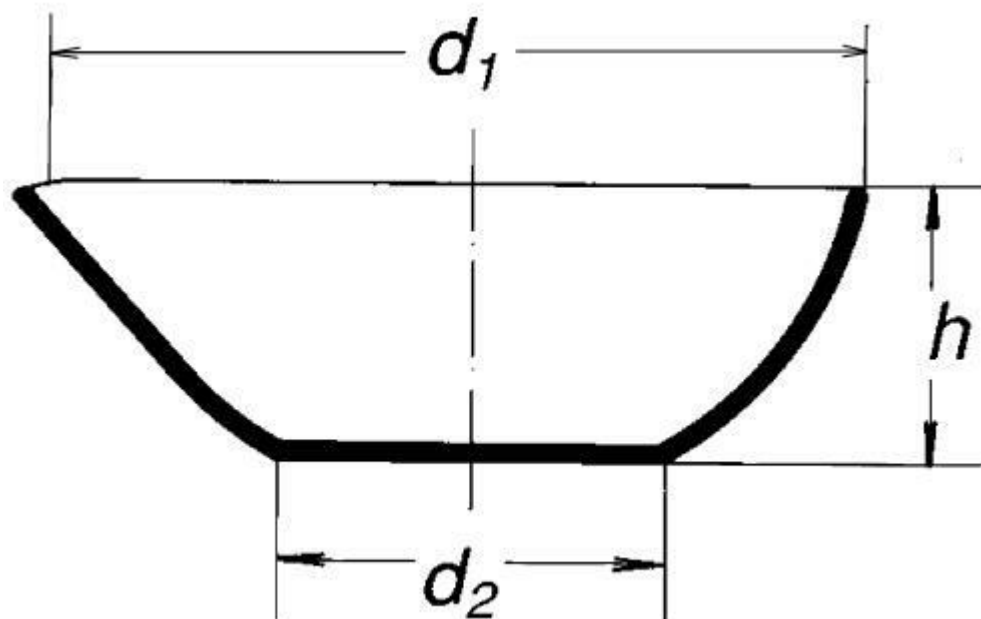

Miska odpařovací s plochým dnem a výlevkou, 170 ml

Objednací kód: **6632.411629095**

Cena bez DPH

329,00 Kč

Cena s DPH

398,09 Kč

Parametry

Objem [ml]

170

d1 × d2 × h [mm]

95 × 40 × 55

Typy misek

Odpařovací misky

Množstevní jednotka

ks

ploché dno, dle DIN 12336