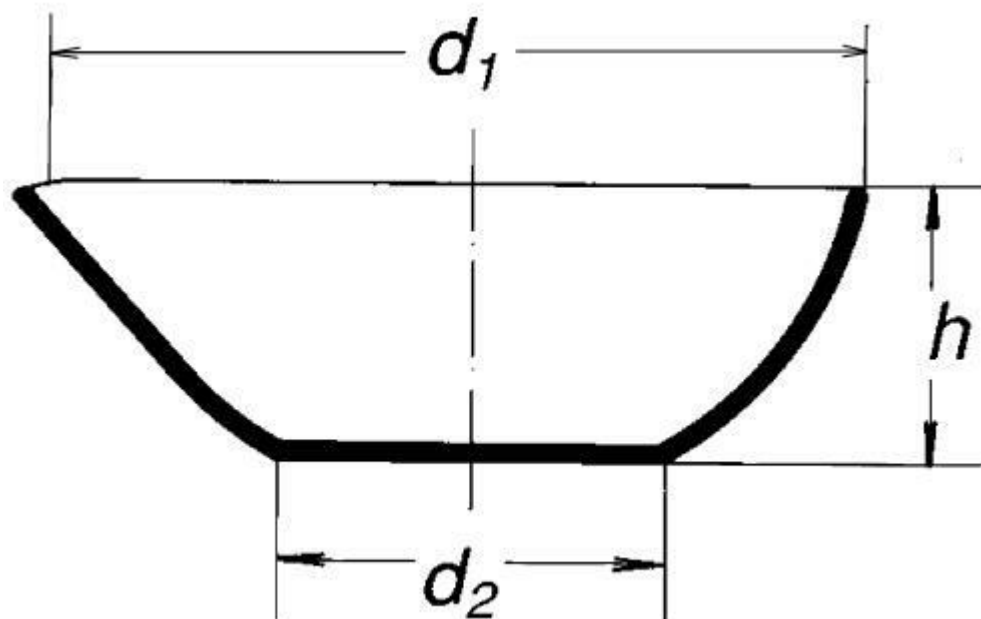

Miska odpařovací s plochým dnem a výlevkou, 90 ml

Objednací kód: **6632.411629080**

Cena bez DPH

305,00 Kč

Cena s DPH

369,05 Kč

Parametry

Objem [ml]

90

d1 × d2 × h [mm]

80 × 35 × 45

Typy misek

Odpařovací misky

Množstevní jednotka

ks

ploché dno, dle DIN 12336