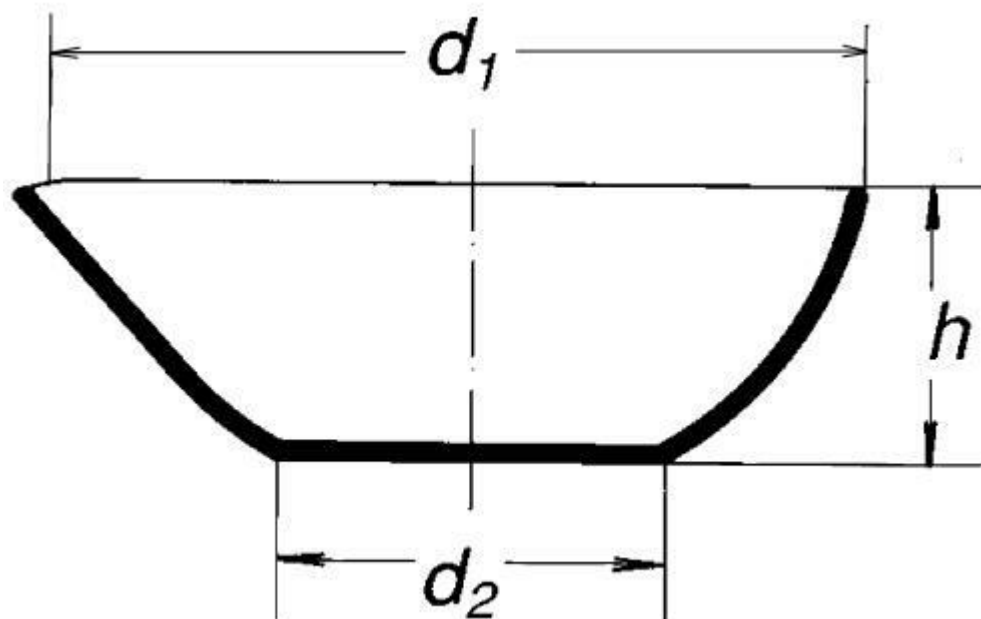

Miska odpařovací s plochým dnem a výlevkou, 15 ml

Objednací kód: **6632.411629050**

Cena bez DPH

230,00 Kč

Cena s DPH

278,30 Kč

Parametry

Objem [ml]

15

d1 × d2 × h [mm]

50 × 25 × 25

Typy misek

Odpařovací misky

Množstevní jednotka

ks

ploché dno, dle DIN 12336