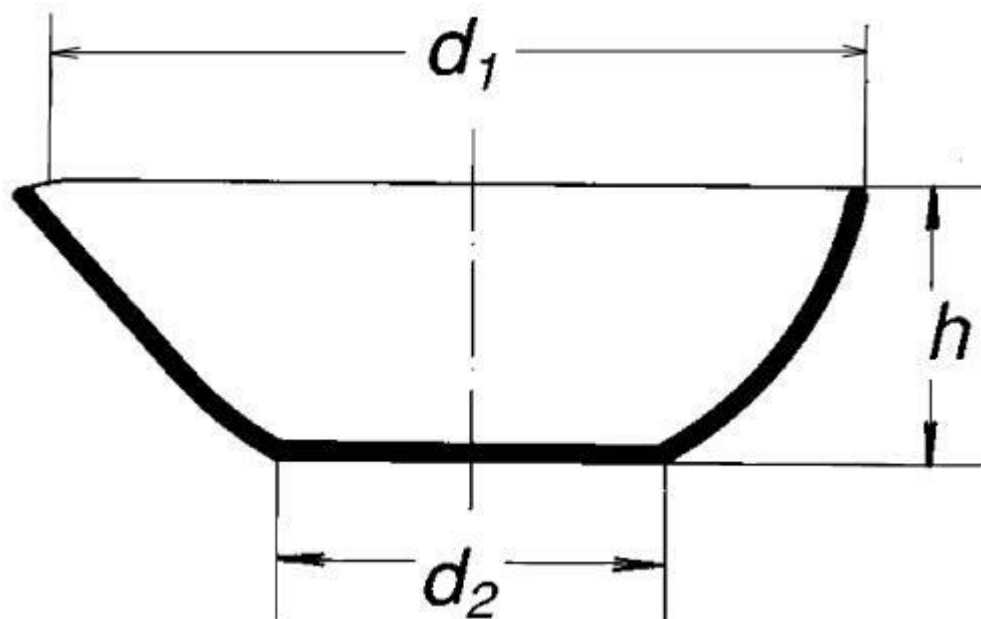

## Miska odpařovací s plochým dnem a výlevkou, 10 ml

Objednací kód: **6632.411629040**

Cena bez DPH

202,00 Kč

Cena s DPH

244,42 Kč

Parametry

Objem [ml]

10

d1 × d2 × h [mm]

40 × 20 × 18

Typy misek

Odpařovací misky

Množstevní jednotka

ks

ploché dno, dle DIN 12336