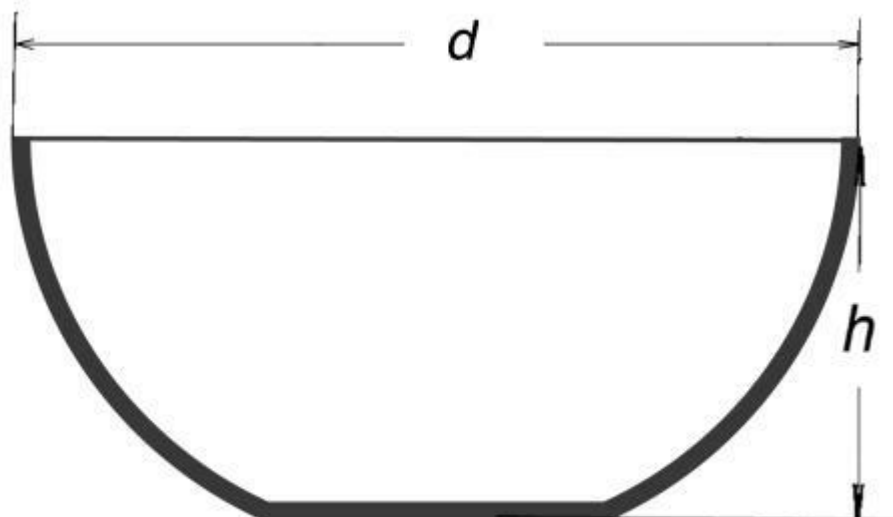

Miska odpařovací s plochým dnem bez výlevky, 2500 ml

Objednací kód: **6632.411628230**

Cena bez DPH	671,00 Kč
Cena s DPH	811,91 Kč
Parametry	
Objem [ml]	2500
d x h	230 x 130 mm
Typy misek	Odpařovací misky
Množstevní jednotka	ks

ploché dno, dle DIN 12336