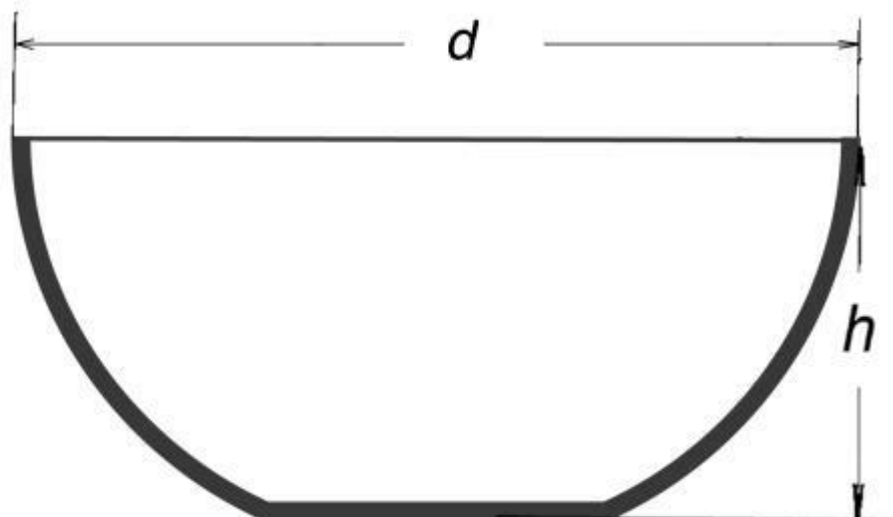

Miska odpařovací s plochým dnem bez výlevky, 600 ml

Objednací kód: **6632.411628140**

Cena bez DPH	393,00 Kč
Cena s DPH	475,53 Kč
Parametry	
Objem [ml]	600
d x h	140 x 80 mm
Typy misek	Odpařovací misky
Množstevní jednotka	ks

ploché dno, dle DIN 12336