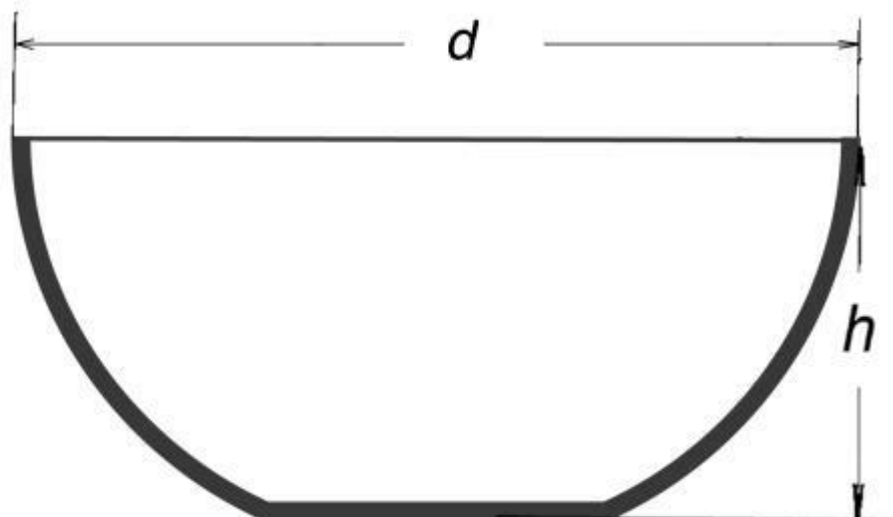

## Miska odpařovací s plochým dnem bez výlevky, 15 ml

Objednací kód: **6632.411628050**

Cena bez DPH	200,00 Kč
Cena s DPH	242,00 Kč

### Parametry

Objem [ml]	15
d x h	50 x 25 mm
Typy misek	Odpařovací misky
Množstevní jednotka	ks

ploché dno, dle DIN 12336