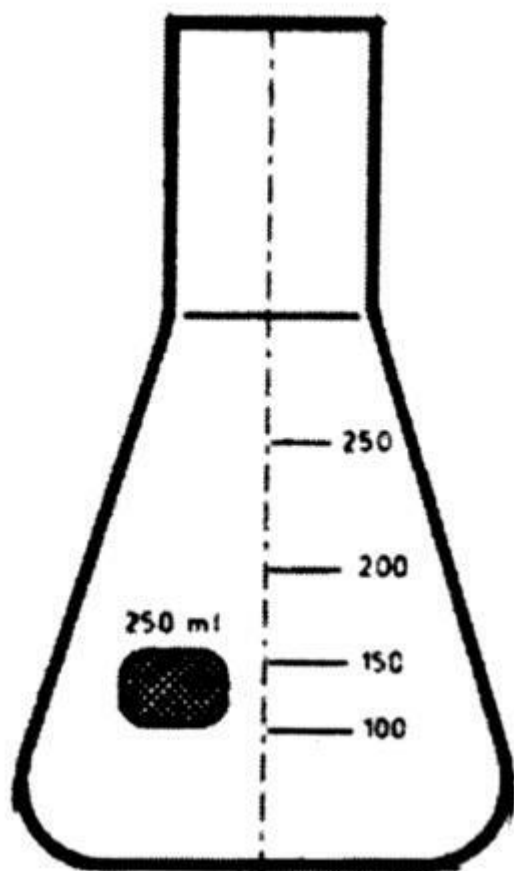

Baňka Erlenmeyerova kultivační, 2000 ml

Objednací kód: **6637.217716309**

Cena bez DPH

1.620,00 Kč

Cena s DPH

1.960,20 Kč

Parametry

Typy baněk

Baňka podle Erlenmeyera

Objem [ml]

2000

d × h [mm]

165 × 305

Množstevní jednotka

ks