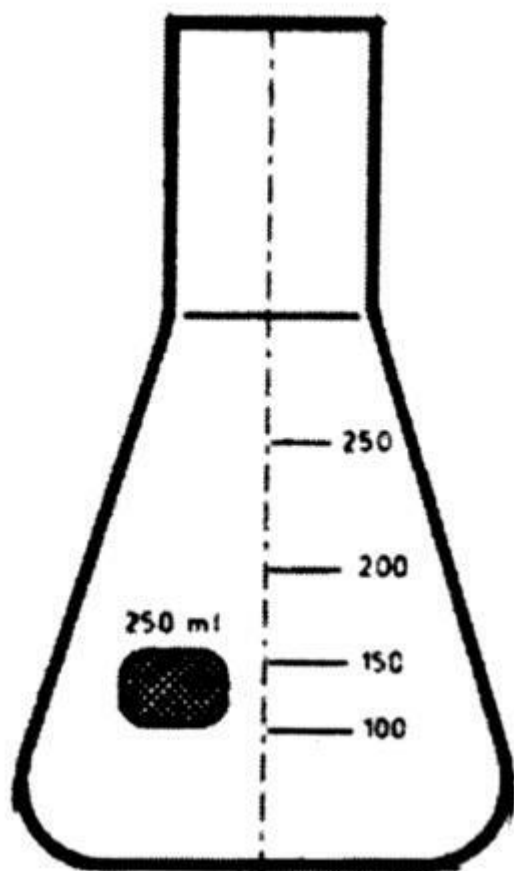

## Baňka Erlenmeyerova kultivační, 2000 ml

Objednací kód: **6637.217716309**

Cena bez DPH

1.620,00 Kč

Cena s DPH

1.960,20 Kč

Parametry

Typy baněk

Baňka podle Erlenmeyera

Objem [ml]

2000

d × h [mm]

165 × 305

Množstevní jednotka

ks