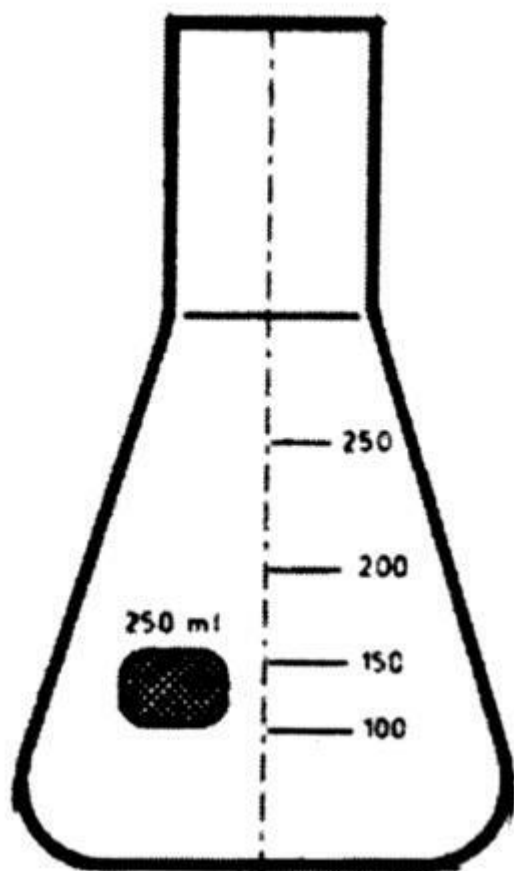

Baňka Erlenmeyerova kultivační, 1000 ml

Objednací kód: **6637.217715407**

Cena bez DPH

1.270,00 Kč

Cena s DPH

1.536,70 Kč

Parametry

Typy baněk

Baňka podle Erlenmeyera

Objem [ml]

1000

d × h [mm]

131 × 232

Množstevní jednotka

ks