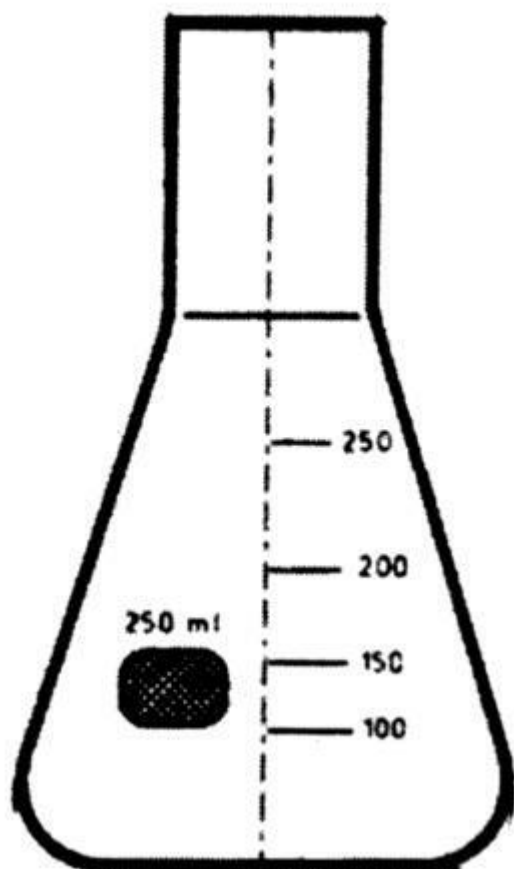

Baňka Erlenmeyerova kultivační, 500 ml

Objednací kód: **6637.217714402**

Cena bez DPH

607,00 Kč

Cena s DPH

734,47 Kč

Parametry

Typy baněk

Baňka podle Erlenmeyera

Objem [ml]

500

d × h [mm]

105 × 183

Množstevní jednotka

ks