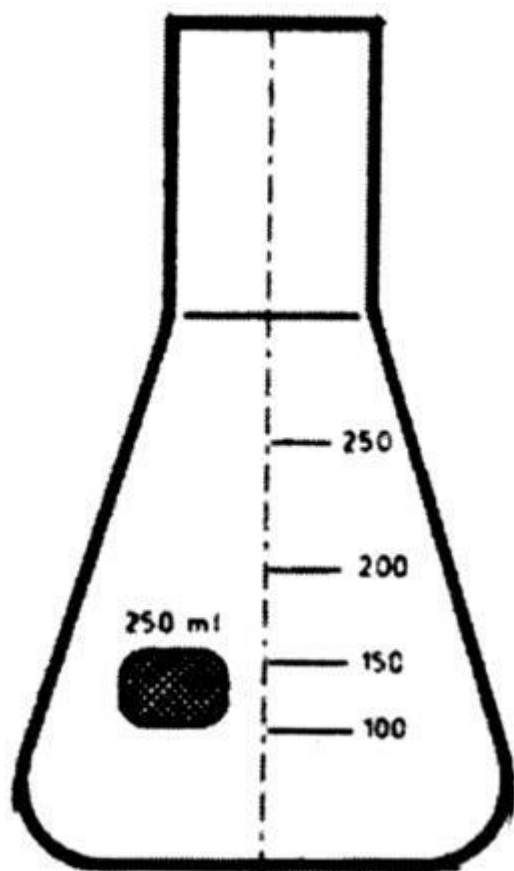

Baňka Erlenmeyerova kultivační, 300 ml

Objednací kód: **6637.217713903**

Cena bez DPH

485,00 Kč

Cena s DPH

586,85 Kč

Parametry

Typy baněk

Baňka podle Erlenmeyera

Objem [ml]

300

d × h [mm]

87 × 161

Množstevní jednotka

ks