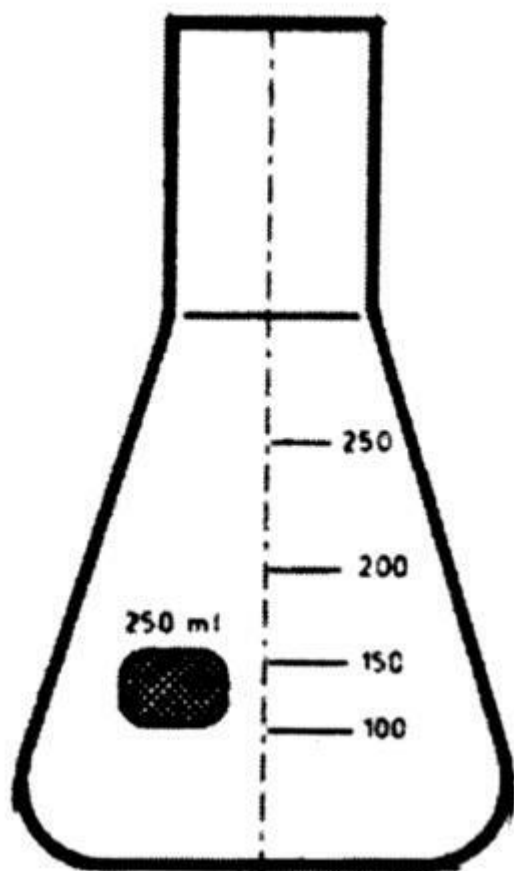

Baňka Erlenmeyerova kultivační, 250 ml

Objednací kód: **6637.217713603**

Cena bez DPH

978,00 Kč

Cena s DPH

1.183,38 Kč

Parametry

Typy baněk

Baňka podle Erlenmeyera

Objem [ml]

250

d × h [mm]

85 × 145

Množstevní jednotka

ks