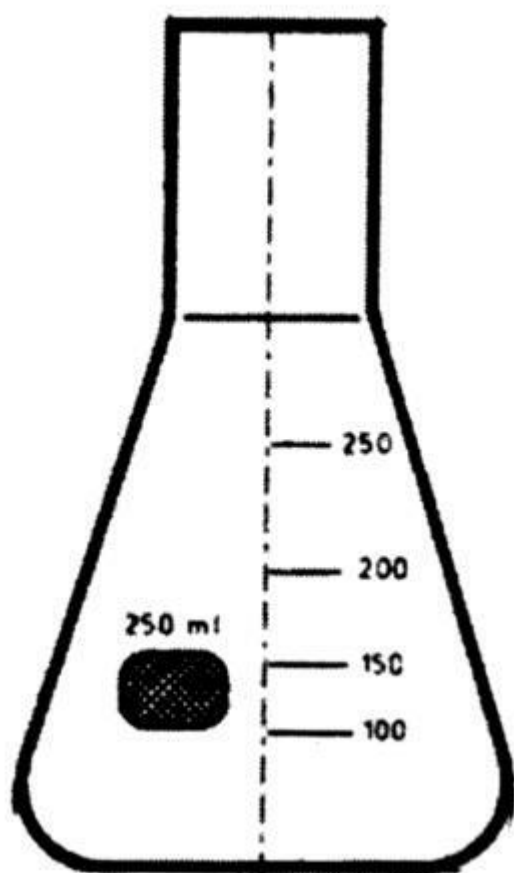

Baňka Erlenmeyerova kultivační, 200 ml

Objednací kód: **6637.217713209**

Cena bez DPH

950,00 Kč

Cena s DPH

1.149,50 Kč

Parametry

Typy baněk

Baňka podle Erlenmeyera

Objem [ml]

200

d × h [mm]

79 × 136

Množstevní jednotka

ks