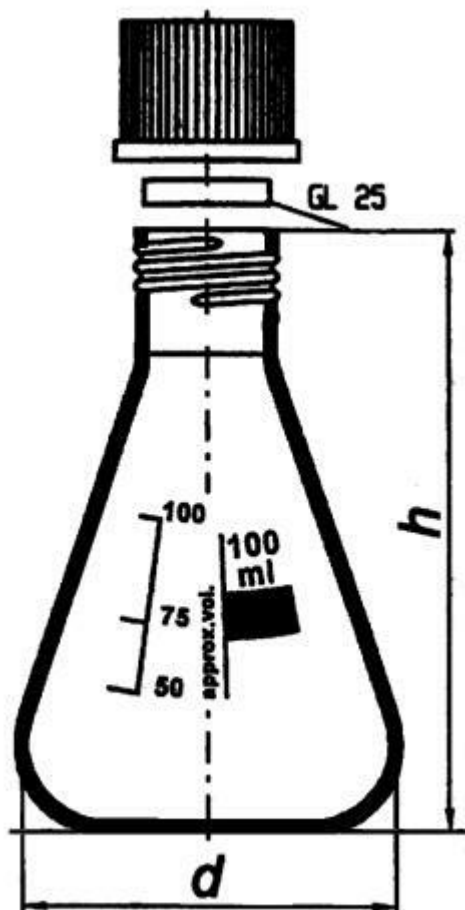

Baňka dle Erlenmeyera s GL závitem, 1000 ml

Objednací kód: **6632.426731940**

Cena bez DPH

478,00 Kč

Cena s DPH

578,38 Kč

Parametry

Typy baněk

Baňka podle Erlenmeyera

Objem [ml]

1000

GL x d x h [mm]

32 x 131 x 215

Množstevní jednotka

ks

s modrým uzávěrem PP (odolnost do +140°C), lze dodat s červeným uzávěrem z PBT (odolnost do +180°C)