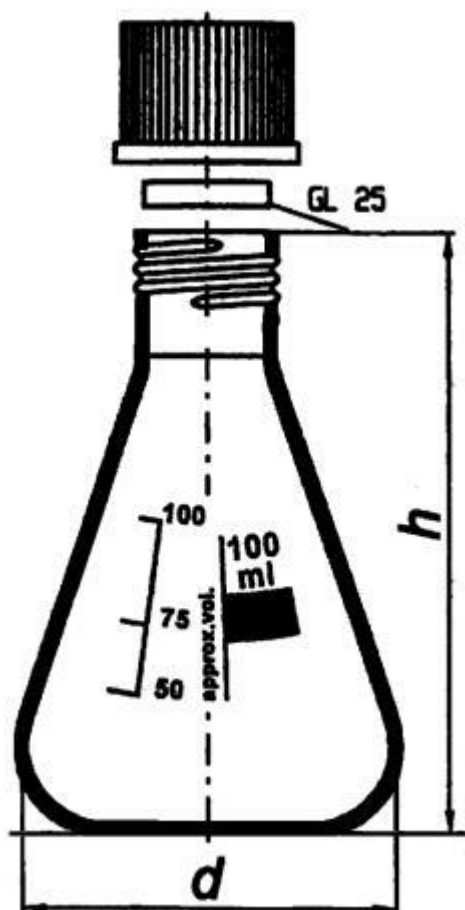

## Baňka dle Erlenmeyera s GL závitem, 500 ml

Objednací kód: **6632.426731500**

Cena bez DPH

362,00 Kč

Cena s DPH

438,02 Kč

Parametry

Typy baněk

Baňka podle Erlenmeyera

Objem [ml]

500

GL x d x h [mm]

32 x 105 x 175

Množstevní jednotka

ks

s modrým uzávěrem PP (odolnost do +140°C), lze dodat s červeným uzávěrem z PBT (odolnost do +180°C)