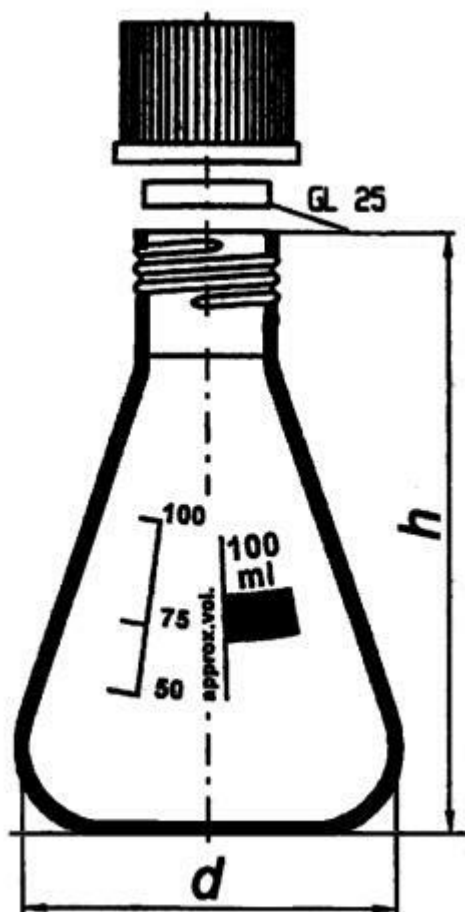

## Baňka dle Erlenmeyera s GL závitem, 250 ml

Objednací kód: **6632.426731250**

Cena bez DPH

318,00 Kč

Cena s DPH

384,78 Kč

Parametry

Typy baněk

Baňka podle Erlenmeyera

Objem [ml]

250

GL × d × h [mm]

32 × 85 × 140

Množstevní jednotka

ks

s modrým uzávěrem PP (odolnost do +140°C), lze dodat s červeným uzávěrem z PBT (odolnost do +180°C)