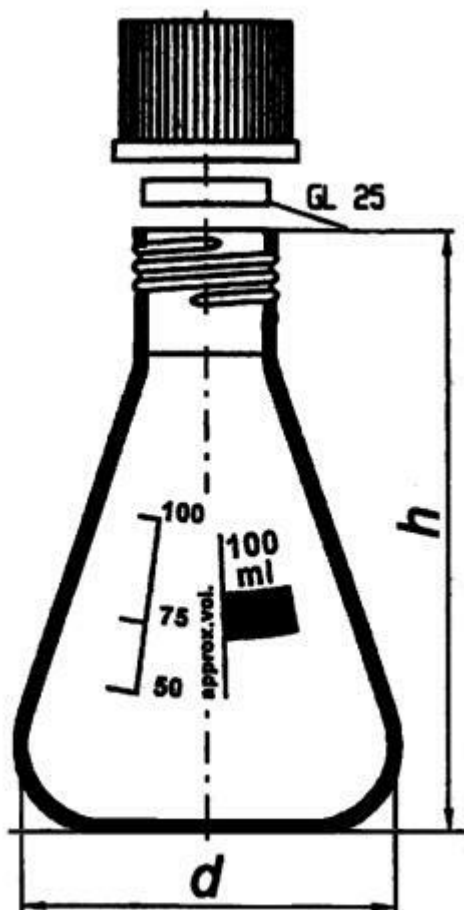

## Baňka dle Erlenmeyera s GL závitem, 100 ml

Objednací kód: **6632.426731100**

Cena bez DPH

424,00 Kč

Cena s DPH

513,04 Kč

Parametry

Typy baněk

Baňka podle Erlenmeyera

Objem [ml]

100

GL x d x h [mm]

25 x 64 x 100

Množstevní jednotka

ks

s modrým uzávěrem PP (odolnost do +140°C), lze dodat s červeným uzávěrem z PBT (odolnost do +180°C)