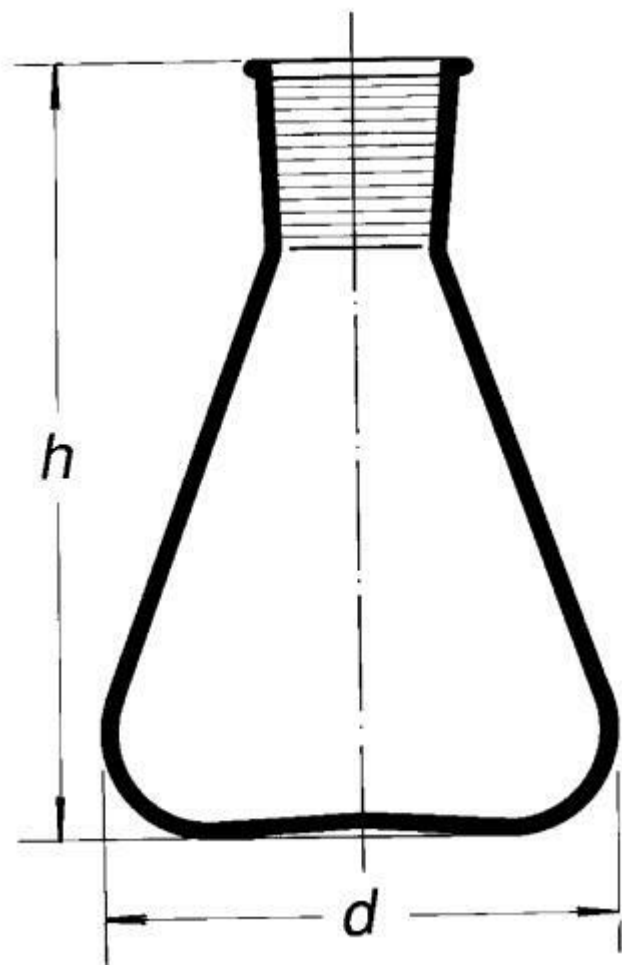

**Baňka dle Erlenmeyera, 500 ml, NZ
45/40**

Objednací kód: **6632.426207501**

Cena bez DPH

609,00 Kč

Cena s DPH

736,89 Kč

Parametry

Typy baněk

Baňka podle Erlenmeyera

Objem [ml]

500

NZ / d × h [mm]

45/40 / 105 × 170

Množstevní jednotka

ks

Baňka kuželová podle Erlenmeyera