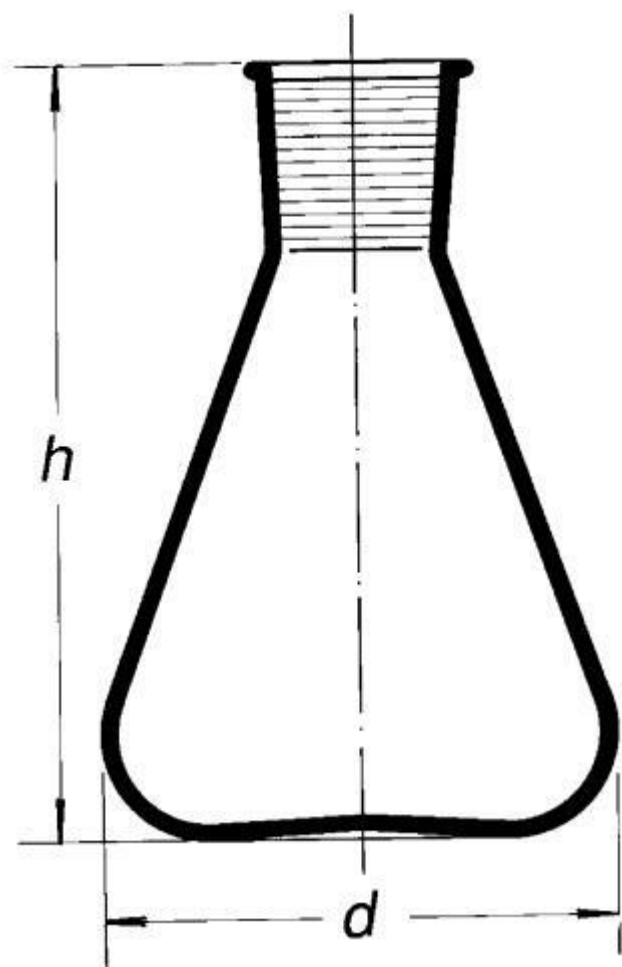

**Baňka dle Erlenmeyera 250 ml, NZ
45/40**

Objednací kód: **6632.426207251**

Cena bez DPH

677,00 Kč

Cena s DPH

819,17 Kč

Parametry

Typy baněk

Baňka podle Erlenmeyera

Objem [ml]

250

NZ / d × h [mm]

45/40 / 85 × 135

Množstevní jednotka

ks

Baňka kuželová podle Erlenmeyera