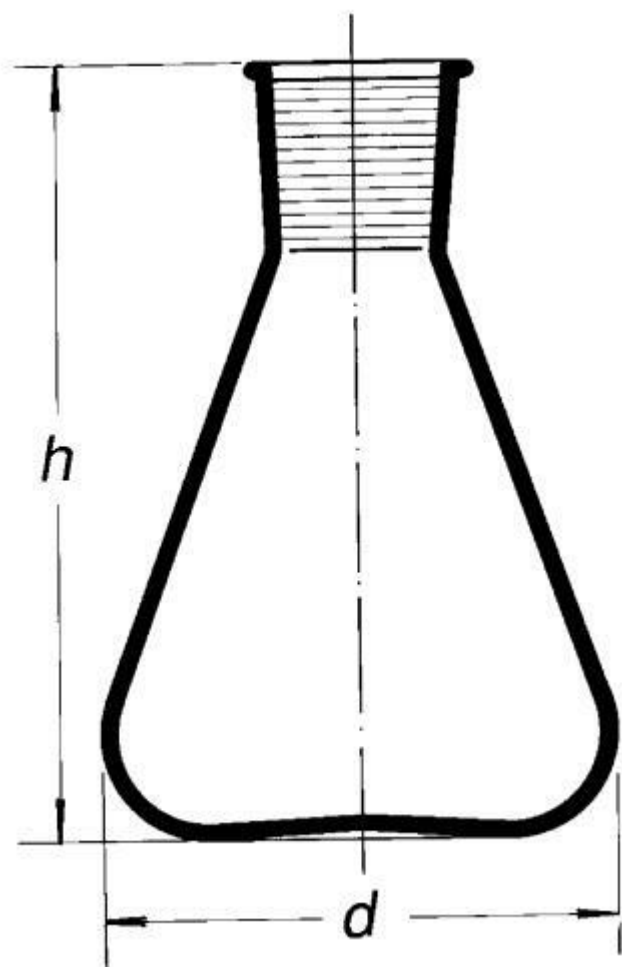

Baňka dle Erlenmeyera, 250 ml, NZ

14/23

Objednací kód: **6632.426207252**

Cena bez DPH

459,00 Kč

Cena s DPH

555,39 Kč

Parametry

Typy baněk

Baňka podle Erlenmeyera

Objem [ml]

250

NZ / d × h [mm]

14/23 / 85 × 135

Množstevní jednotka

ks

Baňka kuželová podle Erlenmeyera