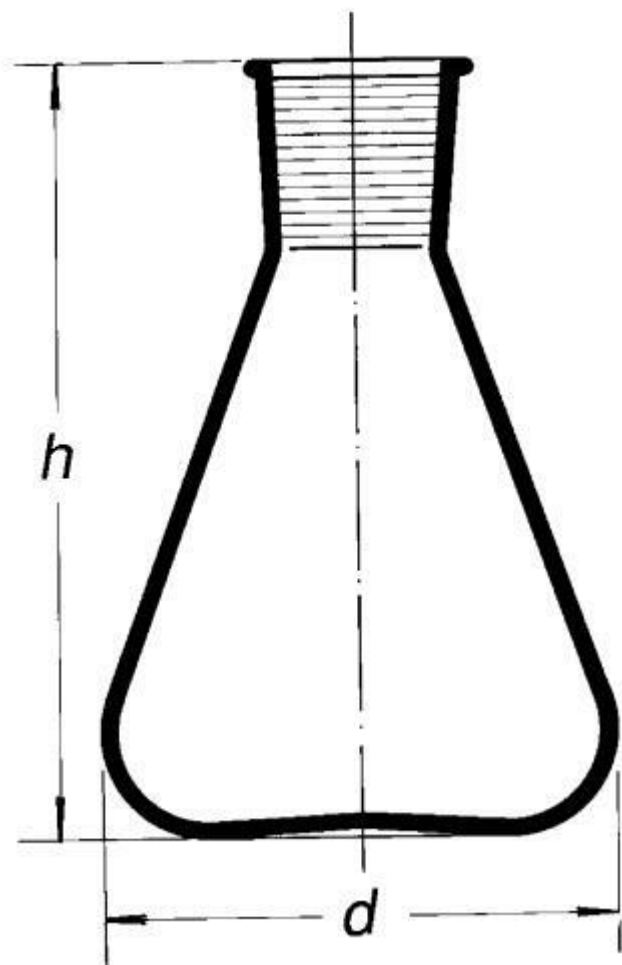

**Baňka dle Erlenmeyera, 25 ml, NZ
14/23**

Objednací kód: **6632.426207025**

Cena bez DPH

334,00 Kč

Cena s DPH

404,14 Kč

Parametry

Typy baněk

Baňka podle Erlenmeyera

Objem [ml]

25

NZ / d × h [mm]

14/23 / 42 × 70

Množstevní jednotka

ks

Baňka kuželová podle Erlenmeyera