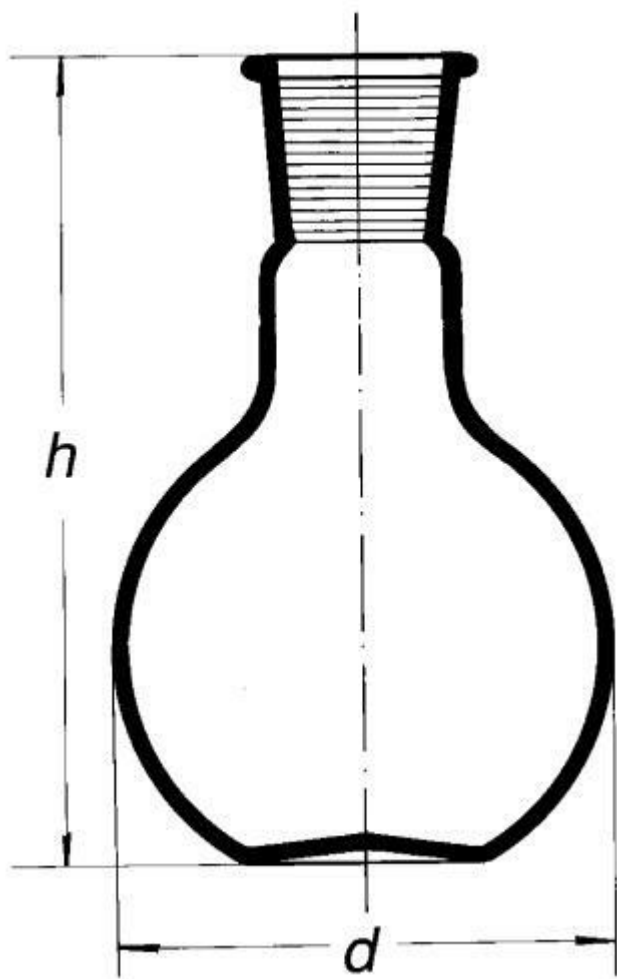

**Baňka s plochým dnem, NZ 45/40,  
4000 ml**

Objednací kód: **6632.426217954**

Cena bez DPH

1.510,00 Kč

Cena s DPH

1.827,10 Kč

Parametry

Typy baněk

S plochým dnem

Objem [ml]

4000

NZ / d × h [mm]

45/40 / 207 × 300

Množstevní jednotka

ks

dle ISO 4797