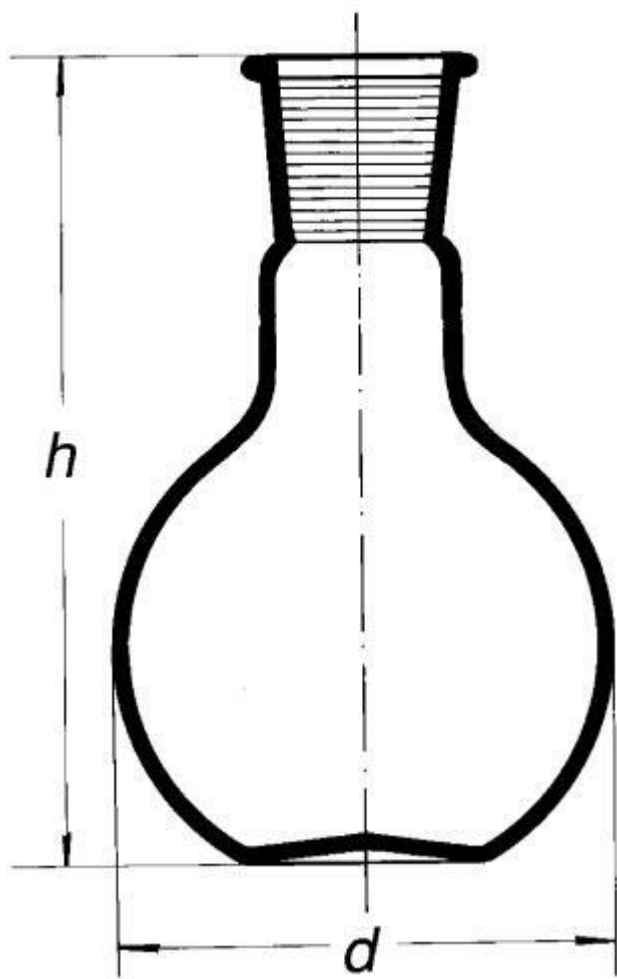

**Baňka s plochým dnem, NZ 45/40,
4000 ml**

Objednací kód: **6632.426217954**

Cena bez DPH

1.510,00 Kč

Cena s DPH

1.827,10 Kč

Parametry

Typy baněk

S plochým dnem

Objem [ml]

4000

NZ / d × h [mm]

45/40 / 207 × 300

Množstevní jednotka

ks

dle ISO 4797