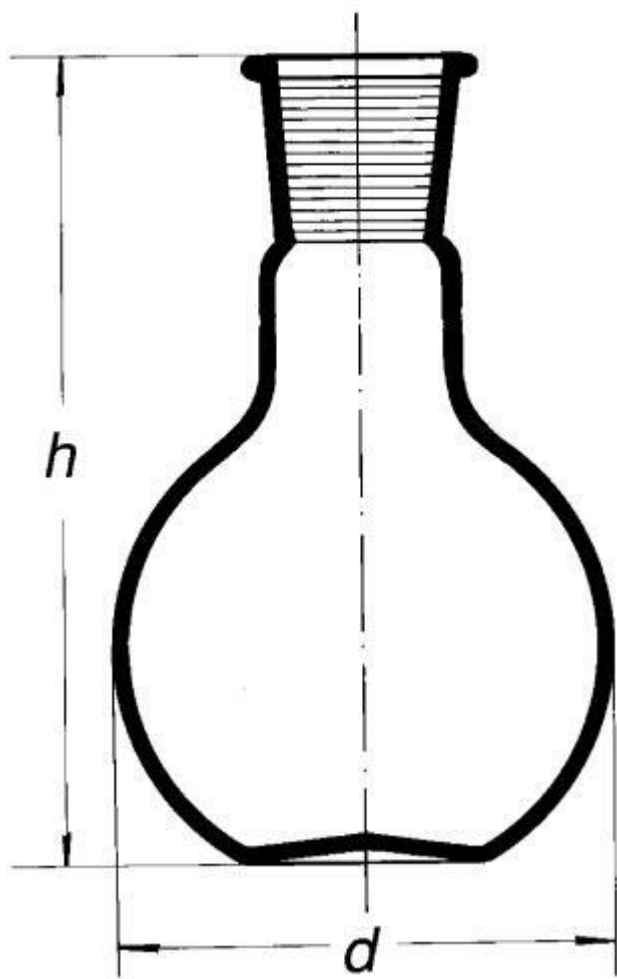

Baňka s plochým dnem, NZ 45/40, 500 ml

Objednací kód: **6632.426217501**

Cena bez DPH

609,00 Kč

Cena s DPH

736,89 Kč

Parametry

Typy baněk

S plochým dnem

Objem [ml]

500

NZ / d × h [mm]

45/40 / 105 × 170

Množstevní jednotka

ks