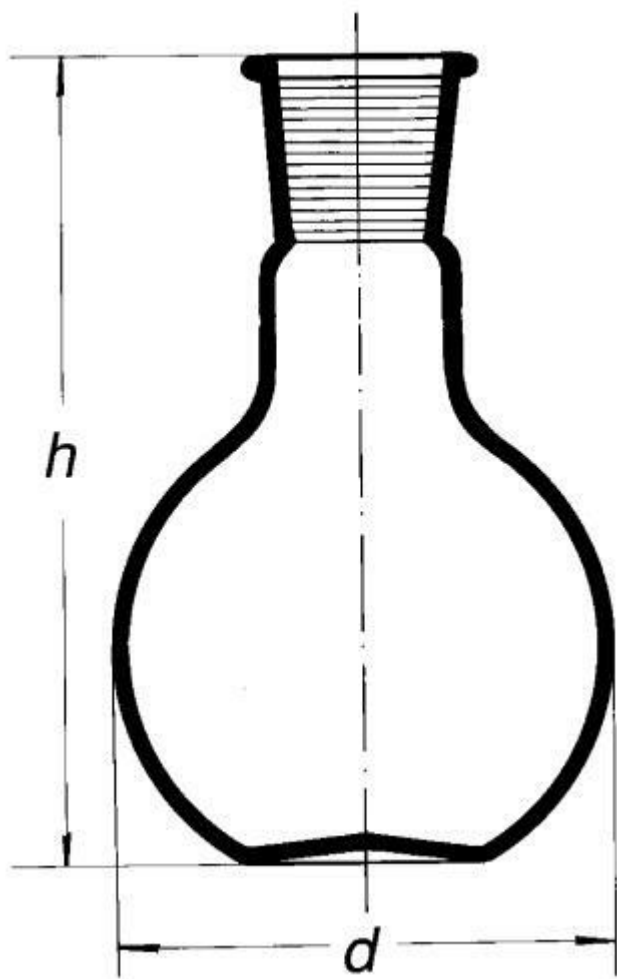

## Baňka s plochým dnem, NZ 45/40, 250 ml

Objednací kód: **6632.426217251**

Cena bez DPH

534,00 Kč

Cena s DPH

646,14 Kč

Parametry

Typy baněk

S plochým dnem

Objem [ml]

250

NZ / d × h [mm]

45/40 / 85 × 140

Množstevní jednotka

ks