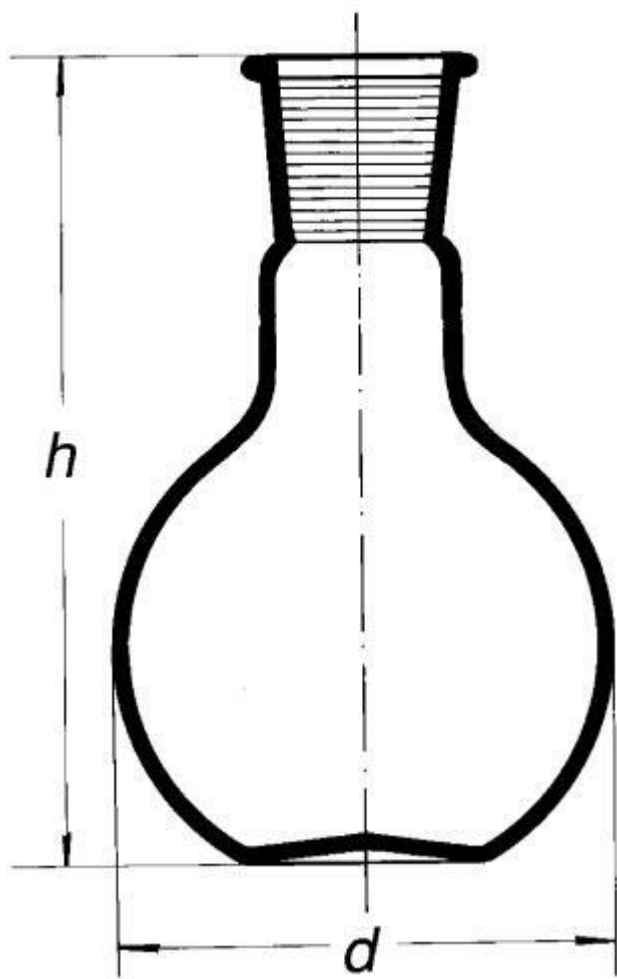

## Baňka s plochým dnem, NZ 14/23, 100 ml

Objednací kód: **6632.426217100**

Cena bez DPH

368,00 Kč

Cena s DPH

445,28 Kč

Parametry

Typy baněk

S plochým dnem

Objem [ml]

100

NZ / d × h [mm]

14/23 / 64 × 110

Množstevní jednotka

ks