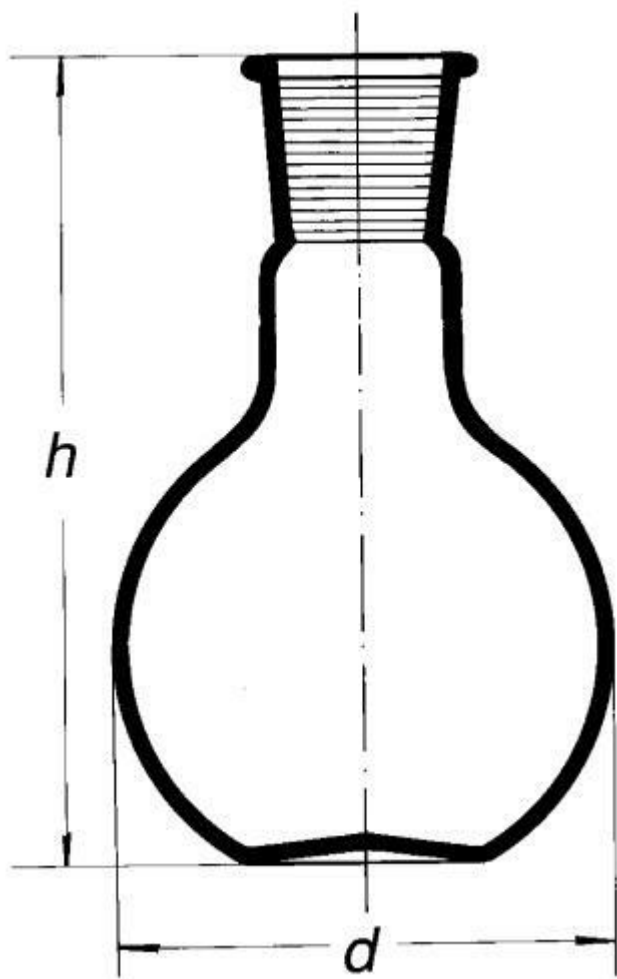

Baňka s plochým dnem, NZ 14/23, 50 ml

Objednací kód: **6632.426217050**

Cena bez DPH

346,00 Kč

Cena s DPH

418,66 Kč

Parametry

Typy baněk

S plochým dnem

Objem [ml]

50

NZ / d × h [mm]

14/23 / 51 × 100

Množstevní jednotka

ks