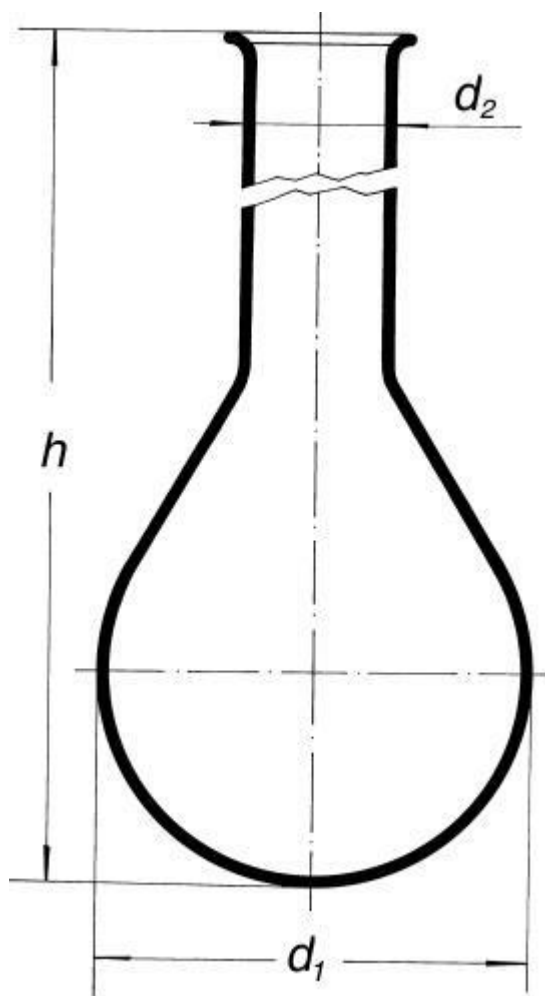

**Baňka mineralizační podle Kjeldahla,  
1000 ml**

Objednací kód: **6632.411210940**

Cena bez DPH

403,00 Kč

Cena s DPH

487,63 Kč

Parametry

Typy baněk

Baňka podle Kjeldahla

Objem [ml]

1000

d1 × d2 × h [mm]

126 × 34 × 350

Množstevní jednotka

ks