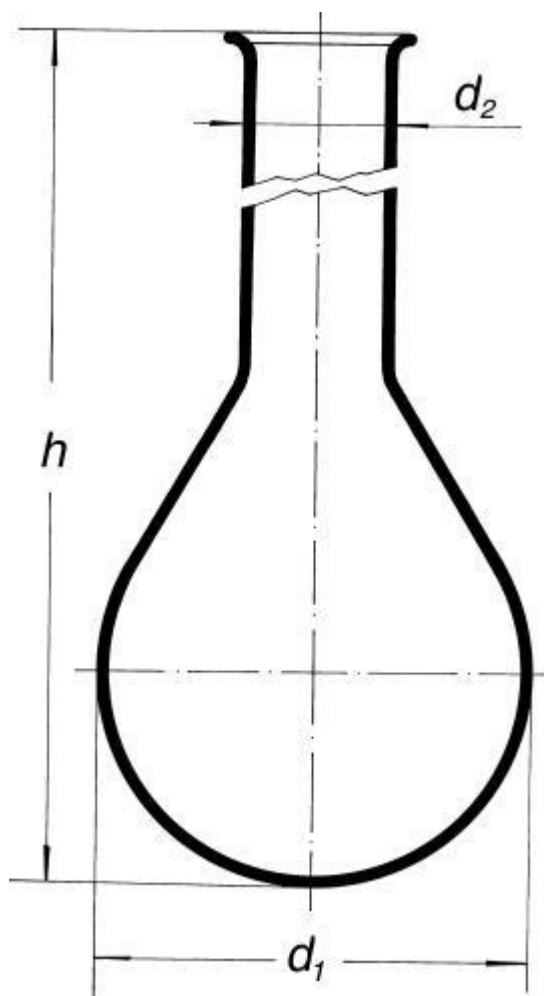

**Baňka mineralizační podle Kjeldahla,
250 ml**

Objednací kód: **6632.411210250**

Cena bez DPH

301,00 Kč

Cena s DPH

364,21 Kč

Parametry

Typy baněk

Baňka podle Kjeldahla

Objem [ml]

250

d1 x d2 x h [mm]

81 x 34 x 270

Množstevní jednotka

ks